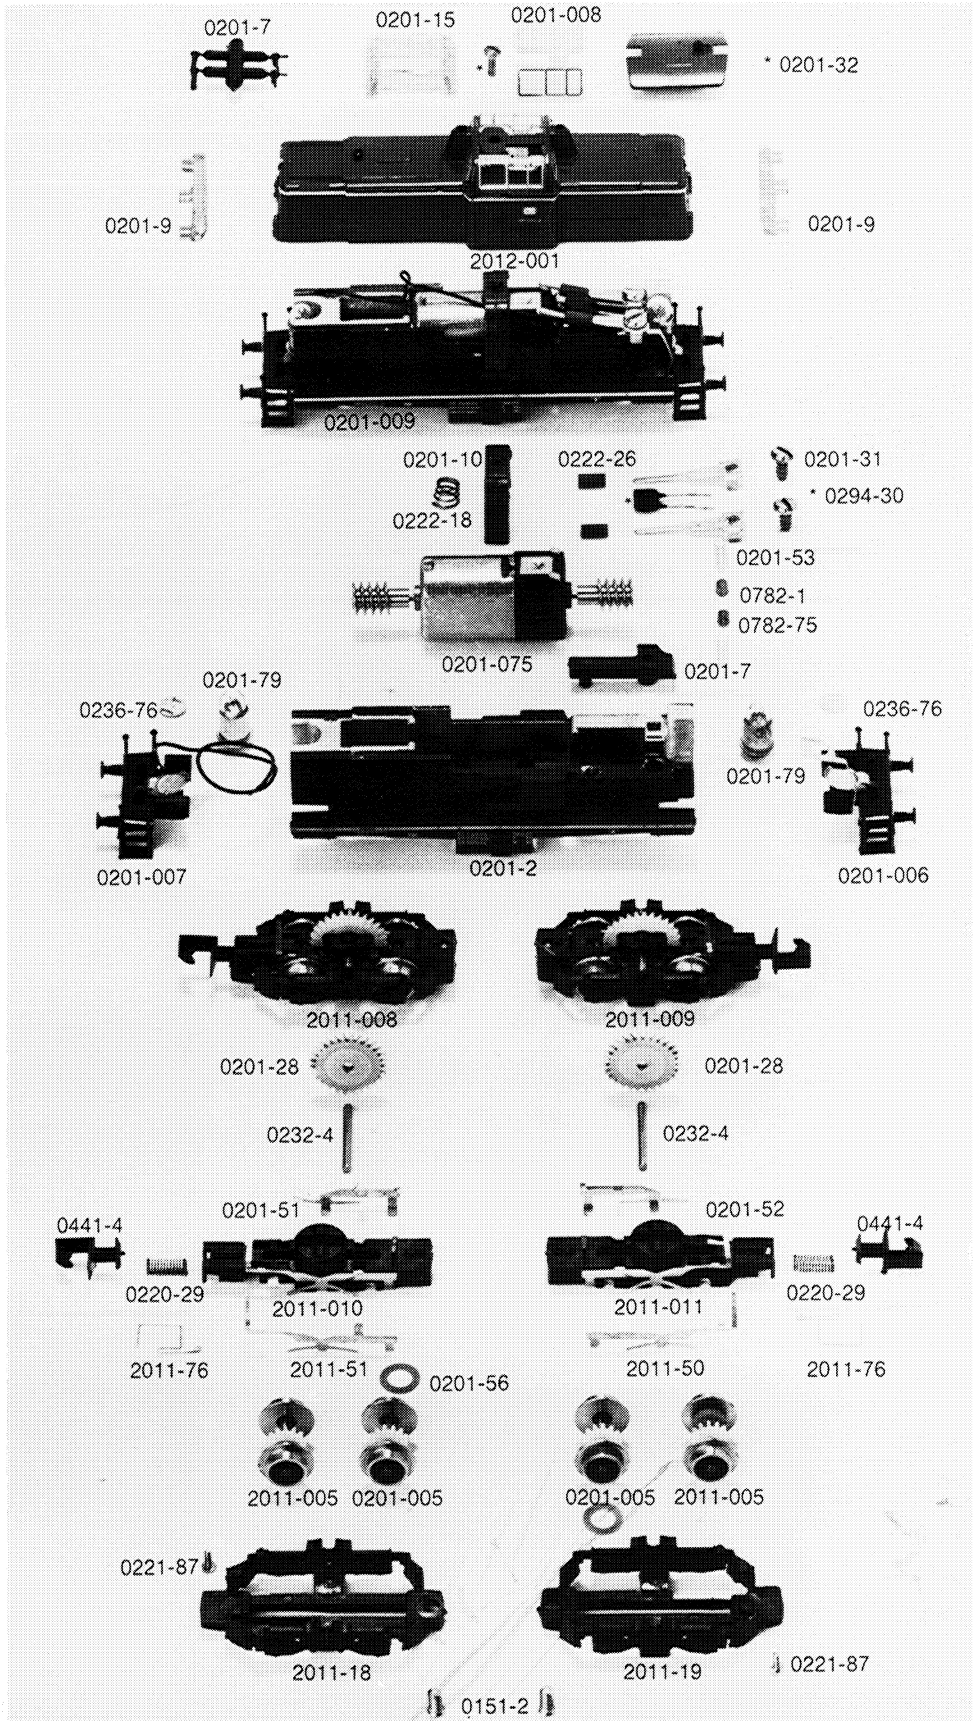

ARNOLD-N®

BR 211 Simplex

2012

Order Nr.

0201-7	Lüfter, Hupe, Isolierstück (Satz)
0201-15	Satz Fenster
0201-008	Dach
0201-32	Zylinderkopfschraube
2012-001	Gehäuse kpl. mit Fenstern
0201-9	Satz Lichtverteiler (2 St.)
0201-009	Fahrrahmen kpl. mit Motor
0201-10	Haltebügel
0222-18	Druckfeder
0222-26	Rohrkerne (2 St.)
0294-30	Kondensator
0201-53	Motorkontakte
0201-31	Zylinderblechschraube
0201-075	Motor kpl.
0782-1	Kohlebürsten (2 St.)
0782-75	Druckfedern (2 St.)
0201-007	Pufferbohle 1 mit Selensperrzelle und Kabel
0201-006	Pufferbohle 2 mit Selensperrzelle
0236-76	Selensperrzelle
0201-79	Glühbirne
2011-008	Drehgestell 1 kpl. mit Simplex-Kupplung
2011-009	Drehgestell 2 kpl. mit Simplex-Kupplung
0201-28	Zahnrad
0232-4	Achse
2011-010	Drehgestellblock 1 mit Stromabnehmern
2011-011	Drehgestellblock 2 mit Stromabnehmern
0201-51	Stromabnehmer links
2011-51	Stromabnehmer links
0201-52	Stromabnehmer rechts
2011-50	Stromabnehmer rechts
0441-4	Kupplung
0220-29	Kupplungsfeder
2011-76	Simplex-Feder
2011-005	Radsatz A mit Schnecke
0201-005	Radsatz B mit Haftreifen
0201-56	Haftreifen (2 St.)
2011-18	Drehgestellblende 1
2011-19	Drehgestellblende 2
0221-87	Zylinderkopfschraube
0151-2	Linsensenkschraube