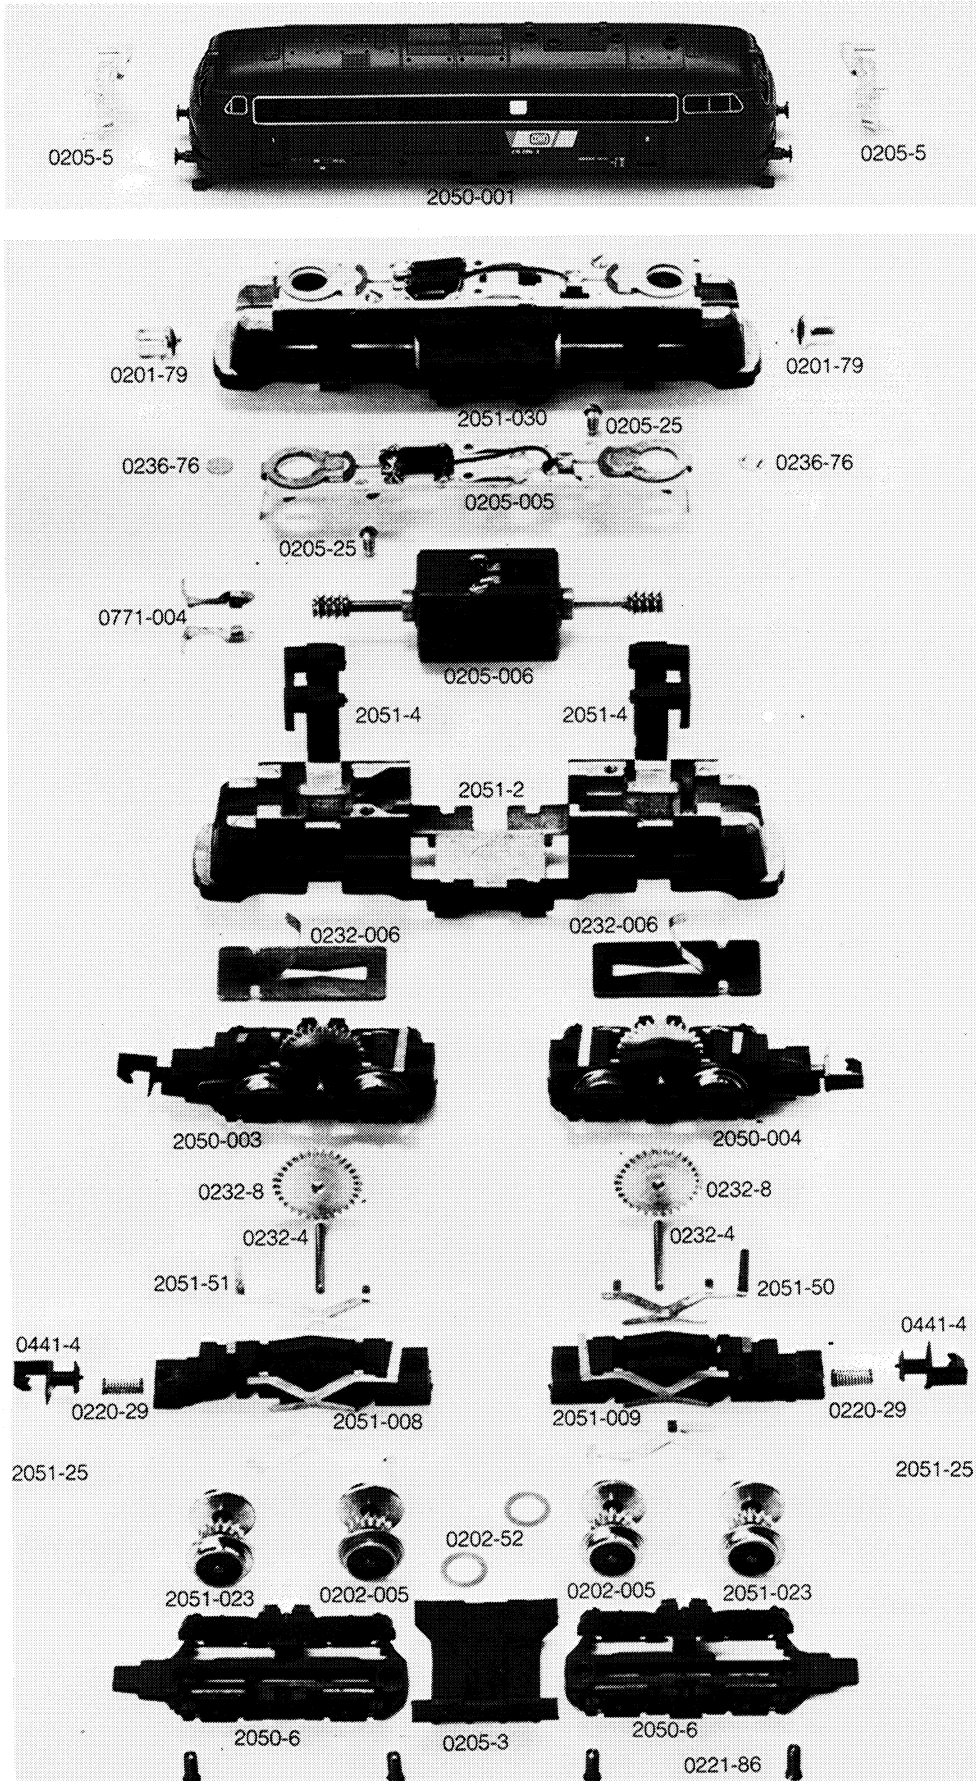

218286 Simplex

**2050****ARNOLD**

## Order Nr.

2050-001	Gehäuse kpl. mit Fenstern und Lichtverteilern
0205-5	Satz Lichtverteiler
0222-8/9	Satz Puffer
2051-030	Fahrrahmen kpl. mit Motor und Leiterplatte
0201-79	Glühbirne
0205-005	Leiterplatte kpl.
0236-76	Selensperrzelle
0205-25	Schraube
0205-006	Motor kpl.
0771-004	Kohlebürsten
2051-4	Drehgestellhalter
2051-2	Fahrrahmen
0232-006	Drehgestellauflage
2050-003	Drehgestell 1 kpl. mit Simplex-Kupplung
2050-004	Drehgestell 2 kpl. mit Simplex-Kupplung
0232-8	Zahnrad
0232-4	Achse
2051-008	Drehgestellblock 1 mit Stromabnehmern
2051-009	Drehgestellblock 2 mit Stromabnehmern
2051-51	Stromabnehmerpaar 1
2051-50	Stromabnehmerpaar 2
0441-4	Kupplung
0220-29	Kupplungsfeder
2051-25	Simplex-Feder
2051-023	Radsatz A mit Schnecke
0202-005	Radsatz B mit Haftreifen
0202-52	Haftreifen
2050-6	Drehgestellblende
0205-3	Oelkasten
0221-86	Linsensenkschraube