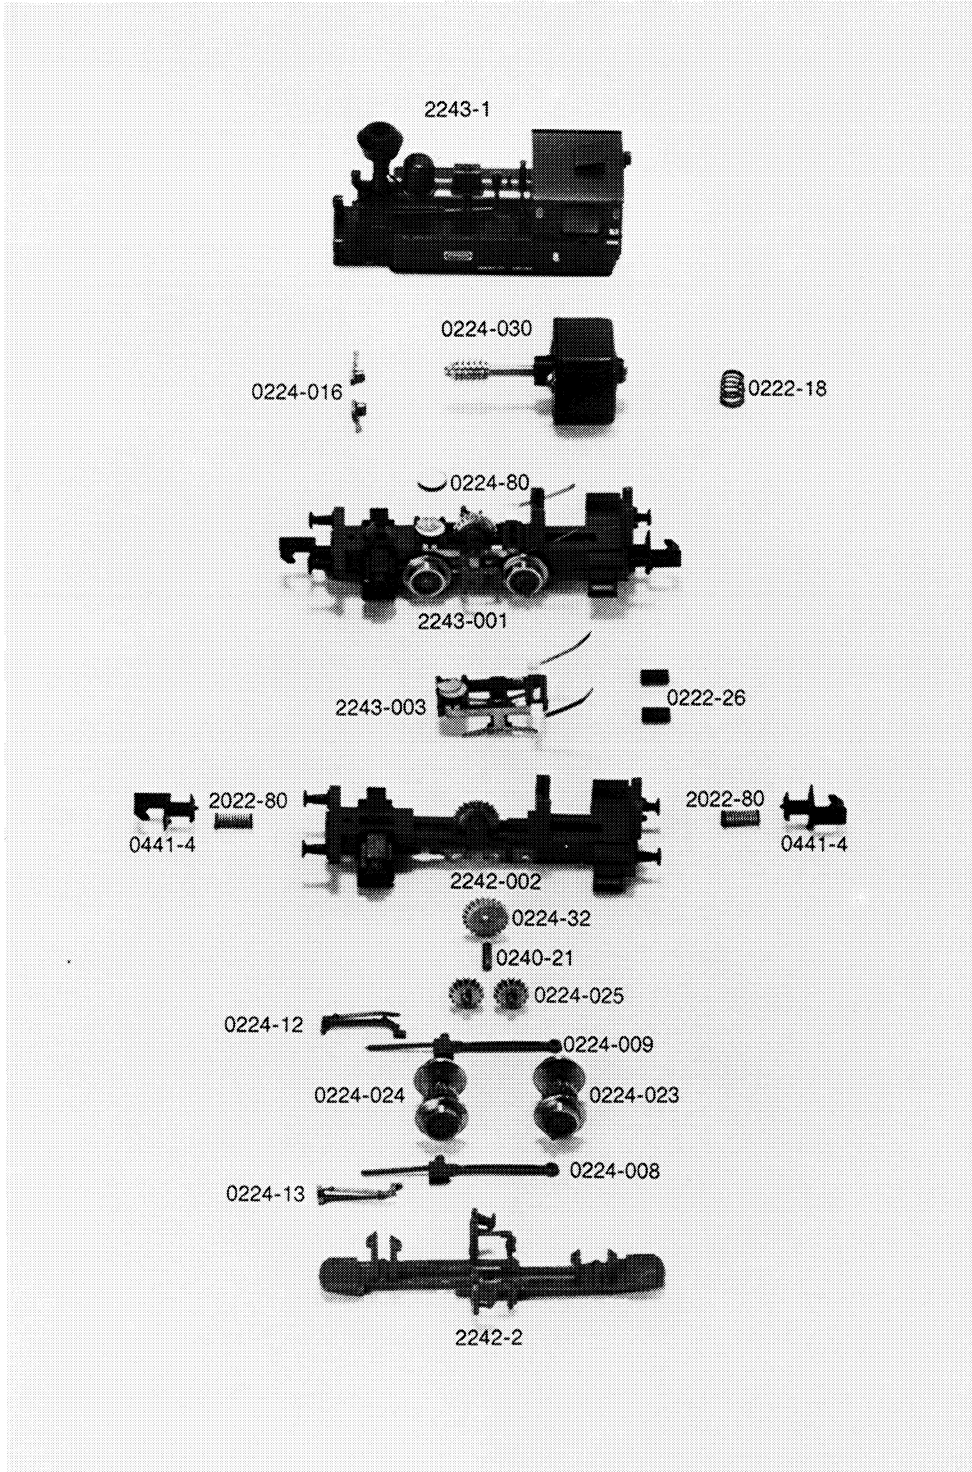

Bn2

**2243****ARNOLD-N®**

Order Nr.

2243-1	Gehäuse
0224-030	Motor kpl.
0224-016	Kohlebürsten (2 St.)
0222-18	Druckfeder
0224-80	Scheibenkondensator
2243-001	Fahrrahmen kpl.
2242-003	Kontakthalter kpl. mit Scheibenkondensator
0222-26	Rohrkerne (2 St.)
0441-4	Kupplung
2022-80	Kupplungsfeder
2242-002	Fahrrahmen
0224-32	Zahnrad
0240-21	Achse
0224-025	Zwischenradsatz
0224-12	Kreuzkopfführung rechts
0224-13	Kreuzkopfführung links
0224-009	Steuerung rechts
0224-008	Steuerung links
0224-024	Radsatz A
0224-023	Radsatz B mit Zapfen
2242-2	Achshalter