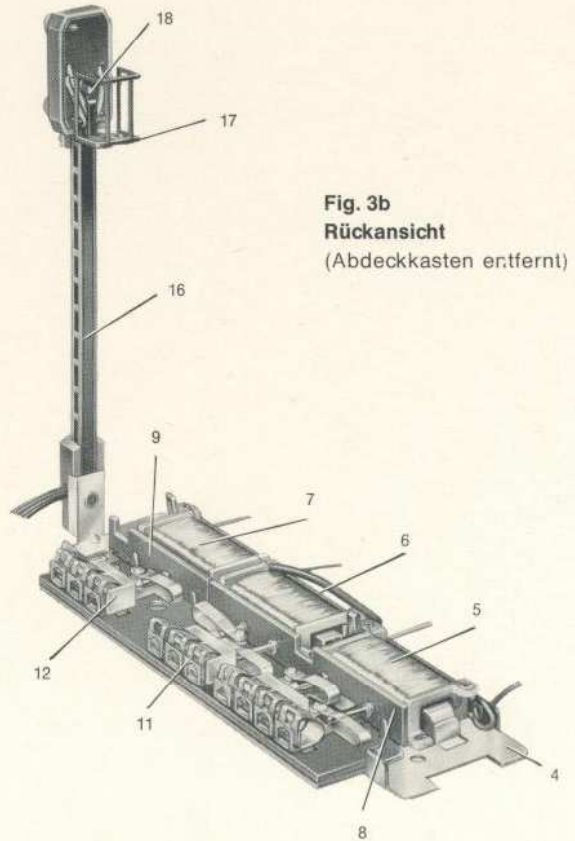

# Lichthauptsignale 7239, 7240 und 7241

**Fig. 1a**  
Lichthauptsignal 7239

**Fig. 1b**  
Rückansicht  
(Abdeckkasten entfernt)

**Fig. 2**  
Lichthauptsignal 7240  
Rückansicht siehe 7239

**Fig. 3a**  
Lichthauptsignal 7241

**Fig. 3b**  
Rückansicht  
(Abdeckkasten entfernt)

# Einzelteile für die Lichthauptsignale 7239, 7240 und 7241

Nr.	Benennung	Bestell-Nr.	für die Hauptsignale		
	<b>Signalantrieb, komplett (Fig. 1 und 2)</b>	<b>41 198</b>	<b>7239</b>	<b>7240</b>	<b>—</b>
	<b>Signalantrieb, komplett (Fig. 3)</b>	<b>41 218</b>	<b>—</b>	<b>—</b>	<b>7241</b>
	mit den wichtigsten Teilen:				
1	Abdeckkasten	41 164	7239	7240	—
2	Abdeckkasten	41 219	—	—	7241
3	Grundplatte	41 166	7239	7240	—
4	Grundplatte	41 221	—	—	7241
5	Spule	41 171	7239	7240	7241
6	Spule	41 225	—	—	7241
7	Spule	41 227	—	—	7241
8	Schaltplatte	41 200	7239	7240	7241
9	Schaltplatte	41 229	—	—	7241
10	Kontaktplatte	41 201	7239	7240	—
11	Kontaktplatte	41 231	—	—	7241
12	Isolierstück	41 213	7239	7240	7241
	<b>Signalmast, komplett (Fig. 1)</b>	<b>41 203</b>	<b>7239</b>	<b>—</b>	<b>—</b>
	<b>Signalmast, komplett (Fig. 2)</b>	<b>41 215</b>	<b>—</b>	<b>7240</b>	<b>—</b>
	<b>Signalmast, komplett (Fig. 3)</b>	<b>41 236</b>	<b>—</b>	<b>—</b>	<b>7241</b>
	mit den wichtigsten Teilen:				
13	Mast	41 204	7239	7240	7241
14	Blende	41 205	7239	—	—
15	Blende	41 216	—	7240	7241
16	Abdeckung	41 206	7239	7240	7241
17	Arbeitsbühne	41 155	7239	7240	7241
18	Zylinderschraube	75 026	7239	7240	7241
19	Glühlampe rot	60 201	7239	7240	7241
20	Glühlampe grün	60 202	7239	7240	7241
21	Glühlampe orange	60 204	—	7240	7241
	Einzel zu beziehen:				
22	Zylinderschraube	75 014	7239	7240	7241
23	Sockel	41 150	7239	7240	7241