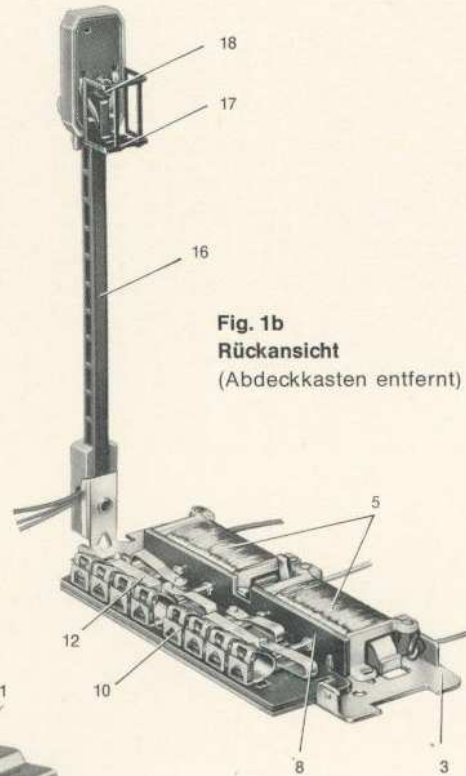

# Lichthauptsignale 7239, 7240 und 7241

**Fig. 1a**  
Lichthauptsignal 7239

**Fig. 1b**  
Rückansicht  
(Abdeckkasten entfernt)

**Fig. 2**  
Lichthauptsignal 7240  
Rückansicht siehe 7239

**Fig. 3a**  
Lichthauptsignal 7241

**Fig. 3b**  
Rückansicht  
(Abdeckkasten entfernt)

# Einzelteile für die Lichthauptsignale 7239, 7240 und 7241

Nr.	Benennung	Bestell-Nr.	für die Hauptsignale		
	<b>Signalantrieb, komplett (Fig. 1 und 2)</b>	<b>41 198</b>	<b>7239</b>	<b>7240</b>	<b>—</b>
	<b>Signalantrieb, komplett (Fig. 3)</b>	<b>41 218</b>	<b>—</b>	<b>—</b>	<b>7241</b>
	mit den wichtigsten Teilen:				
1	Abdeckkasten	41 164	7239	7240	—
2	Abdeckkasten	41 219	—	—	7241
3	Grundplatte	41 166	7239	7240	—
4	Grundplatte	41 221	—	—	7241
5	Spule	41 171	7239	7240	7241
6	Spule	41 225	—	—	7241
7	Spule	41 227	—	—	7241
8	Schaltplatte	41 200	7239	7240	7241
9	Schaltplatte	41 229	—	—	7241
10	Kontaktplatte	41 201	7239	7240	—
11	Kontaktplatte	41 231	—	—	7241
12	Isolierstück	41 213	7239	7240	7241
	<b>Signalmast, komplett (Fig. 1)</b>	<b>41 203</b>	<b>7239</b>	<b>—</b>	<b>—</b>
	<b>Signalmast, komplett (Fig. 2)</b>	<b>41 215</b>	<b>—</b>	<b>7240</b>	<b>—</b>
	<b>Signalmast, komplett (Fig. 3)</b>	<b>41 236</b>	<b>—</b>	<b>—</b>	<b>7241</b>
	mit den wichtigsten Teilen:				
13	Mast	41 204	7239	7240	7241
14	Blende	41 205	7239	—	—
15	Blende	41 216	—	7240	7241
16	Abdeckung	41 206	7239	7240	7241
17	Arbeitsbühne	41 155	7239	7240	7241
18	Zylinderschraube	75 026	7239	7240	7241
19	Glühlampe rot	60 201	7239	7240	7241
20	Glühlampe grün	60 202	7239	7240	7241
21	Glühlampe orange	60 204	—	7240	7241
	Einzel zu beziehen:				
22	Zylinderschraube	75 014	7239	7240	7241
23	Sockel	41 150	7239	7240	7241