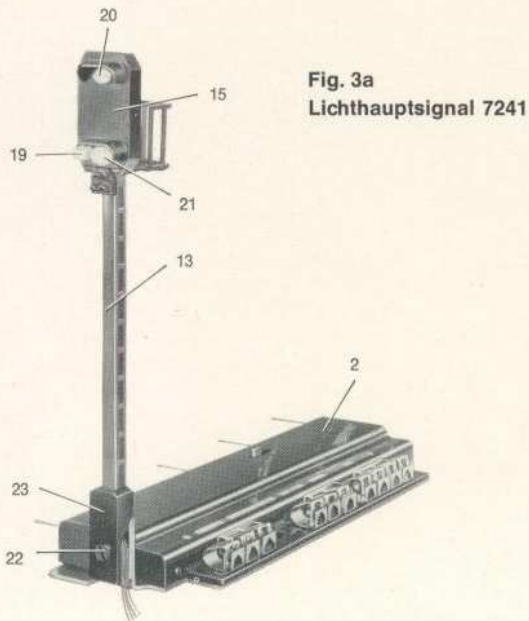

# Lichthauptsignale 7239, 7240 und 7241

**Fig. 1a**  
Lichthauptsignal 7239

**Fig. 1b**  
Rückansicht  
(Abdeckkasten entfernt)

**Fig. 2**  
Lichthauptsignal 7240  
Rückansicht siehe 7239

**Fig. 3a**  
Lichthauptsignal 7241

**Fig. 3b**  
Rückansicht  
(Abdeckkasten entfernt)

# Einzelteile für die Lichthauptsignale 7239, 7240 und 7241

Nr.	Benennung	Bestell-Nr.	für die Hauptsignale		
	<b>Signalantrieb, komplett (Fig. 1 und 2)</b>	<b>41 198</b>	<b>7239</b>	<b>7240</b>	<b>—</b>
	<b>Signalantrieb, komplett (Fig. 3)</b>	<b>41 218</b>	<b>—</b>	<b>—</b>	<b>7241</b>
	mit den wichtigsten Teilen:				
1	Abdeckkasten	41 164	7239	7240	—
2	Abdeckkasten	41 219	—	—	7241
3	Grundplatte	41 166	7239	7240	—
4	Grundplatte	41 221	—	—	7241
5	Spule	41 171	7239	7240	7241
6	Spule	41 225	—	—	7241
7	Spule	41 227	—	—	7241
8	Schaltplatte	41 200	7239	7240	7241
9	Schaltplatte	41 229	—	—	7241
10	Kontaktplatte	41 201	7239	7240	—
11	Kontaktplatte	41 231	—	—	7241
12	Isolierstück	41 213	7239	7240	7241
	<b>Signalmast, komplett (Fig. 1)</b>	<b>41 203</b>	<b>7239</b>	<b>—</b>	<b>—</b>
	<b>Signalmast, komplett (Fig. 2)</b>	<b>41 215</b>	<b>—</b>	<b>7240</b>	<b>—</b>
	<b>Signalmast, komplett (Fig. 3)</b>	<b>41 236</b>	<b>—</b>	<b>—</b>	<b>7241</b>
	mit den wichtigsten Teilen:				
13	Mast	41 204	7239	7240	7241
14	Blende	41 205	7239	—	—
15	Blende	41 216	—	7240	7241
16	Abdeckung	41 206	7239	7240	7241
17	Arbeitsbühne	41 155	7239	7240	7241
18	Zylinderschraube	75 026	7239	7240	7241
19	Glühlampe rot	60 201	7239	7240	7241
20	Glühlampe grün	60 202	7239	7240	7241
21	Glühlampe orange	60 204	—	7240	7241
	Einzel zu beziehen:				
22	Zylinderschraube	75 014	7239	7240	7241
23	Sockel	41 150	7239	7240	7241