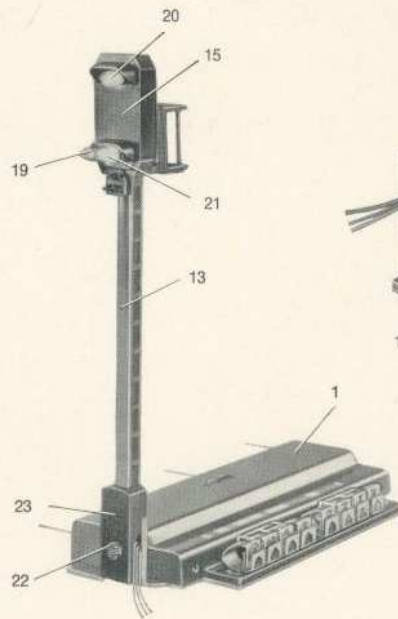

# Lichthauptsignale 7239, 7240 und 7241

**Fig. 1a**  
Lichthauptsignal 7239

**Fig. 1b**  
Rückansicht  
(Abdeckkasten entfernt)

**Fig. 2**  
Lichthauptsignal 7240  
Rückansicht siehe 7239

**Fig. 3a**  
Lichthauptsignal 7241

**Fig. 3b**  
Rückansicht  
(Abdeckkasten entfernt)

# Einzelteile für die Lichthauptsignale 7239, 7240 und 7241

Nr.	Benennung	Bestell-Nr.	für die Hauptsignale		
	<b>Signalantrieb, komplett (Fig. 1 und 2)</b>	<b>41 198</b>	<b>7239</b>	<b>7240</b>	<b>—</b>
	<b>Signalantrieb, komplett (Fig. 3)</b>	<b>41 218</b>	<b>—</b>	<b>—</b>	<b>7241</b>
	mit den wichtigsten Teilen:				
1	Abdeckkasten	41 164	7239	7240	—
2	Abdeckkasten	41 219	—	—	7241
3	Grundplatte	41 166	7239	7240	—
4	Grundplatte	41 221	—	—	7241
5	Spule	41 171	7239	7240	7241
6	Spule	41 225	—	—	7241
7	Spule	41 227	—	—	7241
8	Schaltplatte	41 200	7239	7240	7241
9	Schaltplatte	41 229	—	—	7241
10	Kontaktplatte	41 201	7239	7240	—
11	Kontaktplatte	41 231	—	—	7241
12	Isolierstück	41 213	7239	7240	7241
	<b>Signalmast, komplett (Fig. 1)</b>	<b>41 203</b>	<b>7239</b>	<b>—</b>	<b>—</b>
	<b>Signalmast, komplett (Fig. 2)</b>	<b>41 215</b>	<b>—</b>	<b>7240</b>	<b>—</b>
	<b>Signalmast, komplett (Fig. 3)</b>	<b>41 236</b>	<b>—</b>	<b>—</b>	<b>7241</b>
	mit den wichtigsten Teilen:				
13	Mast	41 204	7239	7240	7241
14	Blende	41 205	7239	—	—
15	Blende	41 216	—	7240	7241
16	Abdeckung	41 206	7239	7240	7241
17	Arbeitsbühne	41 155	7239	7240	7241
18	Zylinderschraube	75 026	7239	7240	7241
19	Glühlampe rot	60 201	7239	7240	7241
20	Glühlampe grün	60 202	7239	7240	7241
21	Glühlampe orange	60 204	—	7240	7241
	Einzel zu beziehen:				
22	Zylinderschraube	75 014	7239	7240	7241
23	Sockel	41 150	7239	7240	7241