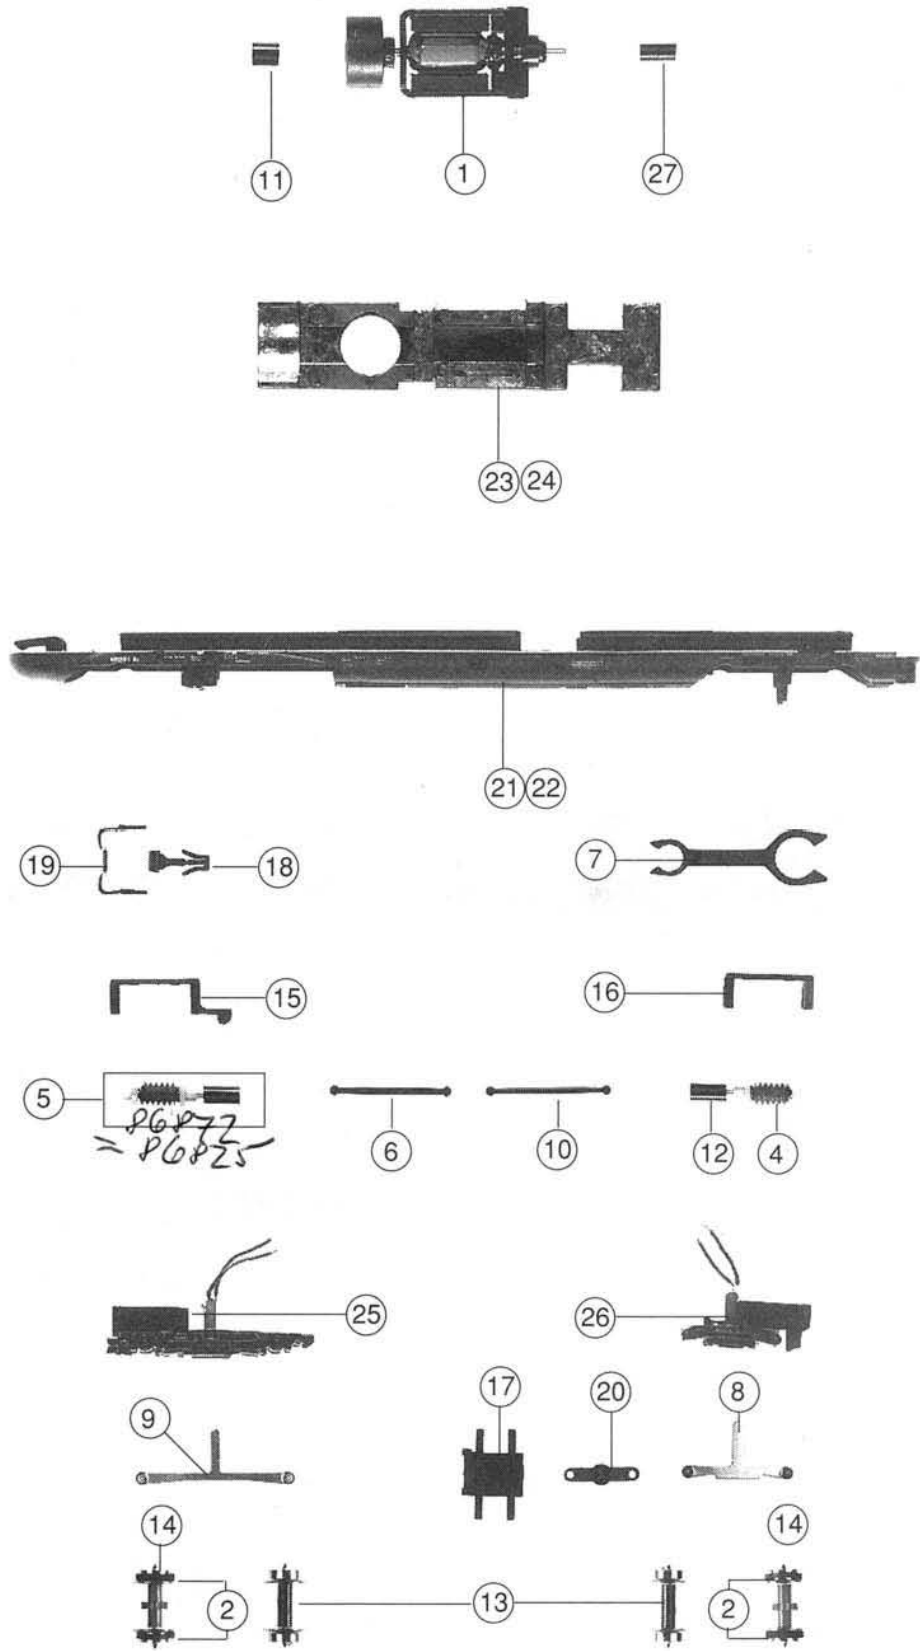

Pos.-Nr.	Art.-Nr.	Text	Preisgruppe
1	85053	Motor komplett <i>Motor assembly</i>	57
2	85608	Hafttring <i>Traction tyre</i>	17
4	86700	Schnecke <i>Worm</i>	5
5	86872	Schneckensatz komplett <i>Worm set assembly</i>	24
6	87039	Kardanwelle kurz <i>Cardan shaft short</i>	2
7	89216	Kupplung-Lok-Wagen <i>Coupling Loko-coages</i>	2
8	89757	Achslager kurz <i>Axle bearing short</i>	4
9	89758	Achslager lang <i>Axle bearing long</i>	4
10	89935	Kardanwelle lang <i>Cardan shaft long</i>	2
11	89936	Kardanlager für Motor <i>Cardan bearing for motor</i>	2
12	89937	Kardanlager für Schneckensatz kpl. <i>Cardan bearing for worm set ass.</i>	2
13	90009	Radsatz <i>Wheelset</i>	14
14	90140	Radsatz mit Zahnrad <i>Wheelset with gear</i>	18
15	91824	Schneckendeckel 1 <i>Worm cover 1</i>	2
16	91825	Schneckendeckel 2 <i>Worm cover 2</i>	2
17	91826	Drehgestellspanne <i>Bogie clamp</i>	2
18	91827	Kupplungsimitation <i>Coupling imitation</i>	2
19	91831	Luftleitung <i>Airpipe</i>	2
20	91833	Drehgestellbrücke <i>Bogie bridge</i>	2
21	93690	Rahmen für Vtb <i>Mainframe for Vtb</i>	25
22	93691	Rahmen für Vta <i>Mainframe for Vta</i>	25
23	93692	Gewicht für Vta, Zinkal <i>Weight for Vta</i>	25
24	93693	Gewicht für Vtb, Plastik <i>Weight for Vtb</i>	6
25	93718	Drehgestellblende 1 <i>Bogie frame 1</i>	20
26	93719	Drehgestellblende 2 <i>Bogie frame 2</i>	20
27	89938	Kardanlager für Motor lang <i>Cardan bearing for motor long</i>	2

*Zupus bleudel
93698*