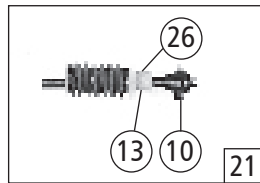

Pos. Nr. Pos.no.	Beschreibung Description	Art.-Nr. Art.no.	Preisgruppe Price bracket
23257	V 200		
23282	V 200		
23283	BR 220		
23285	BR 220		
1	Motor Motor	85121	57
2	Hafringesatz Traction tyre set	85609	---
3	Druckfeder Spring	86204	2
4	Druckfeder Spring	86209	2
5	Schnecken Zahnrad Z=19/14 Worm Gear wheel Z=19/14	86400	3
6	Zahnrad Z=14 Gear wheel Z=14	86496	2
7	Achszahnrad Z=18 Axle gear wheel Z=18	86498	2
8	Kardanschale Cardan bearing	87104	3
9	Kardanwelle Cardan shaft	87105	3
10	Kardankugel Cardan ball	87106	2
11	Kupplung Coupling	89204	3
12	Kupplungsdeckel Coupling cover	89738	2
13	Schneckenachslager Worm axle bearing	89750	4
14	Radkontakt Wheel current contact strip	89881	2
15	Schneckendeckel Worm cover	93684	2
16	Drehgestellblende komplett Bogie frame assembly	93685	25
17	Getriebedeckel Gear cover	93687	12
18	Getriebe Gear box	93688	12
19	Radsatz mit Hafringen Wheelset with 2 traction tire	107333	18
20	Radsatz ohne Hafring Wheelset without traction tires	110822	16
21	Schneckensatz Worm set	113059	24
22	Lokunterteil f. 23285 Loco frame f. 23285	120627	25
23	Lokunterteil f. 23282 Loco frame f. 23282	120629	25
24	Lokunterteil f. 23257 Loco frame f. 23257	120631	25
25	Lokunterteil f. 23283 Loco frame f. 23283	120633	25
26	Scheibe 1,5x2,7x0,2 Washer 1,5x2,7x0,2	120735	2

Ersatzteile erhalten Sie bei Ihrem Fachhändler,
oder Ihrer Landesvertretung:

You can order your Replacement Parts at your
local dealer, your country representative: