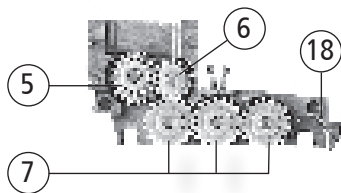

Pos. Nr. Pos.no.	Beschreibung Description	Art.-Nr. Art.no.	Preisgruppe Price bracket
23257	V 200		
23282	V 200		
23283	BR 220		
23285	BR 220		
1	Motor Motor	85121	57
2	Hafringesatz Traction tyre set	85609	---
3	Druckfeder Spring	86204	2
4	Druckfeder Spring	86209	2
5	Schnecken Zahnrad Z=19/14 Worm Gear wheel Z=19/14	86400	3
6	Zahnrad Z=14 Gear wheel Z=14	86496	2
7	Achszahnrad Z=18 Axle gear wheel Z=18	86498	2
8	Kardanschale Cardan bearing	87104	3
9	Kardanwelle Cardan shaft	87105	3
10	Kardankugel Cardan ball	87106	2
11	Kupplung Coupling	89204	3
12	Kupplungsdeckel Coupling cover	89738	2
13	Schneckenachslager Worm axle bearing	89750	4
14	Radkontakt Wheel current contact strip	89881	2
15	Schneckendeckel Worm cover	93684	2
16	Drehgestellblende komplett Bogie frame assembly	93685	25
17	Getriebedeckel Gear cover	93687	12
18	Getriebe Gear box	93688	12
19	Radsatz mit Hafringen Wheelset with 2 traction tire	107333	18
20	Radsatz ohne Hafring Wheelset without traction tires	110822	16
21	Schneckensatz Worm set	113059	24
22	Lokunterteil f. 23285 Loco frame f. 23285	120627	25
23	Lokunterteil f. 23282 Loco frame f. 23282	120629	25
24	Lokunterteil f. 23257 Loco frame f. 23257	120631	25
25	Lokunterteil f. 23283 Loco frame f. 23283	120633	25
26	Scheibe 1,5x2,7x0,2 Washer 1,5x2,7x0,2	120735	2

Ersatzteile erhalten Sie bei Ihrem Fachhändler,
oder Ihrer Landesvertretung:

You can order your Replacement Parts at your
local dealer, your country representative: