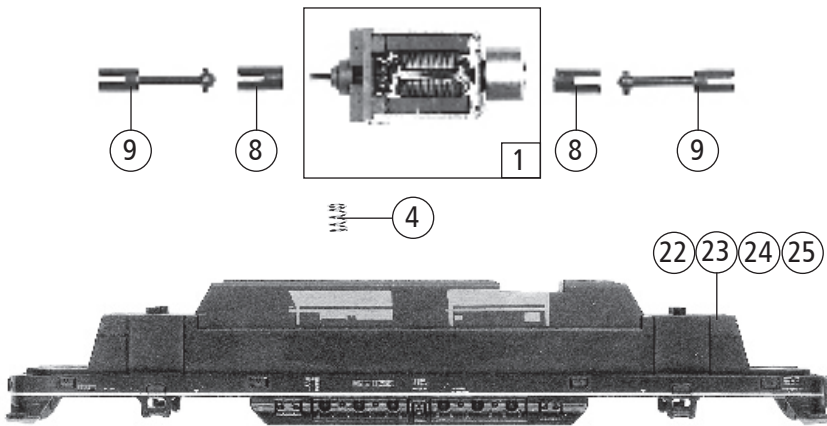

Pos. Nr. Pos.no.	Beschreibung Description	Art.-Nr. Art.no.	Preisgruppe Price bracket
23257	V 200		
23282	V 200		
23283	BR 220		
23285	BR 220		
1	Motor Motor	85121	57
2	Hafringesatz Traction tyre set	85609	---
3	Druckfeder Spring	86204	2
4	Druckfeder Spring	86209	2
5	Schnecken Zahnrad Z=19/14 Worm Gear wheel Z=19/14	86400	3
6	Zahnrad Z=14 Gear wheel Z=14	86496	2
7	Achszahnrad Z=18 Axle gear wheel Z=18	86498	2
8	Kardanschale Cardan bearing	87104	3
9	Kardanwelle Cardan shaft	87105	3
10	Kardankugel Cardan ball	87106	2
11	Kupplung Coupling	89204	3
12	Kupplungsdeckel Coupling cover	89738	2
13	Schneckenachslager Worm axle bearing	89750	4
14	Radkontakt Wheel current contact strip	89881	2
15	Schneckendeckel Worm cover	93684	2
16	Drehgestellblende komplett Bogie frame assembly	93685	25
17	Getriebedeckel Gear cover	93687	12
18	Getriebe Gear box	93688	12
19	Radsatz mit Hafringen Wheelset with 2 traction tire	107333	18
20	Radsatz ohne Hafring Wheelset without traction tires	110822	16
21	Schneckensatz Worm set	113059	24
22	Lokunterteil f. 23285 Loco frame f. 23285	120627	25
23	Lokunterteil f. 23282 Loco frame f. 23282	120629	25
24	Lokunterteil f. 23257 Loco frame f. 23257	120631	25
25	Lokunterteil f. 23283 Loco frame f. 23283	120633	25
26	Scheibe 1,5x2,7x0,2 Washer 1,5x2,7x0,2	120735	2

Ersatzteile erhalten Sie bei Ihrem Fachhändler,
oder Ihrer Landesvertretung:

You can order your Replacement Parts at your
local dealer, your country representative: