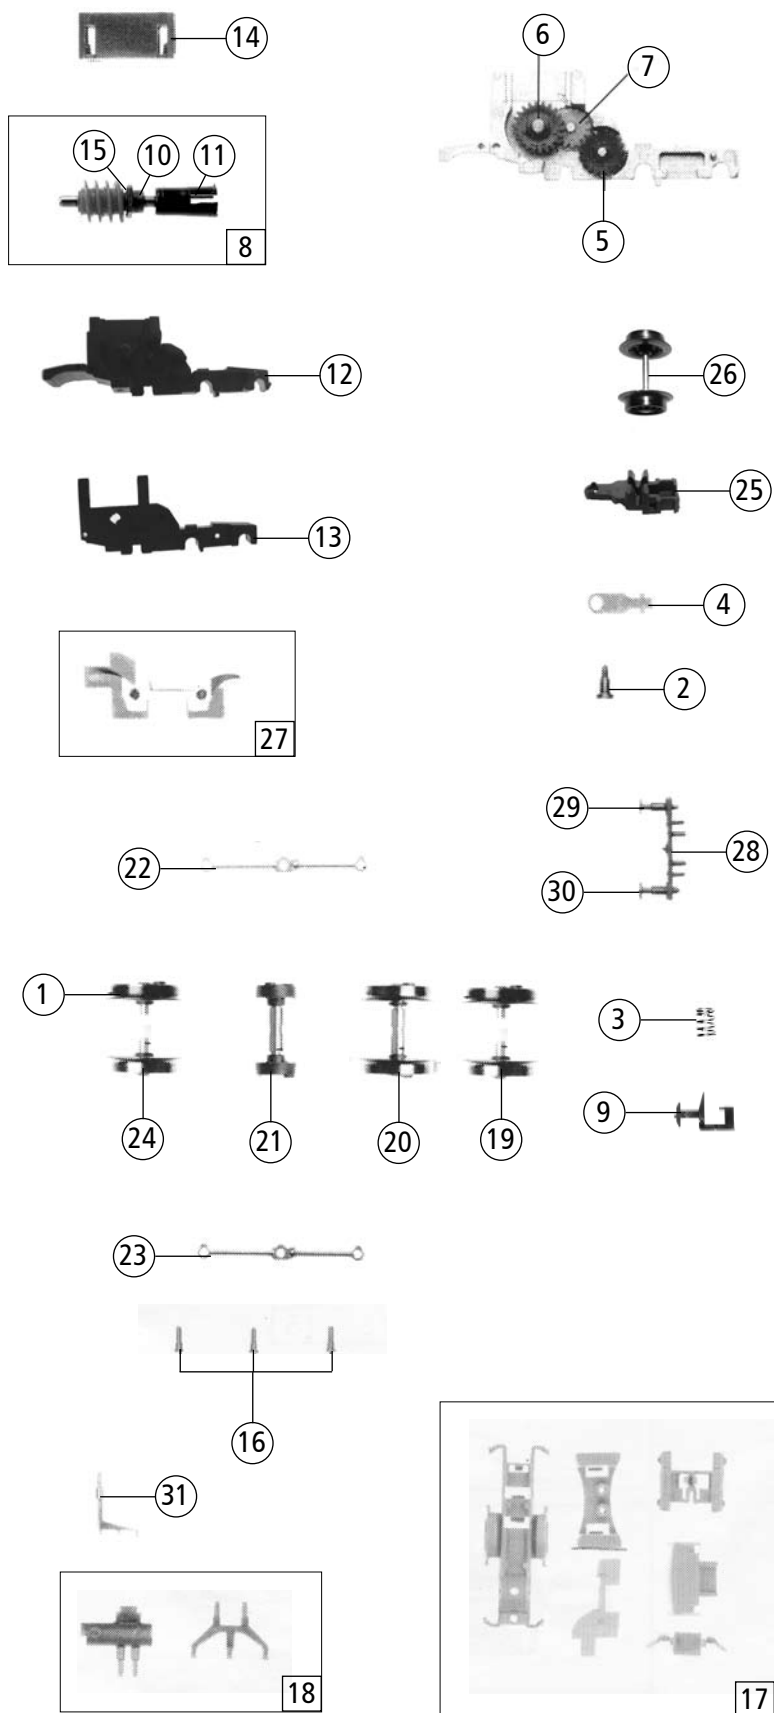

23398 SBB Be 4/6 =

Pos. Nr. Pos.no.	Beschreibung Description	Art.-Nr. Art.no.	Preisgruppe Price bracket
1	Hafring 8.5mm Trsction tyre 8.5 mm	85610	---
2	Vorlaufgestellschraube M1.2 Pilot wheel screw M1.2	85767	3
3	Druckfeder Pressure spring	86204	2
4	Vorlaufgestellfeder Pilot wheel sprng	86239	2
5	Zahnrad Z=19R Gear Z=19R	86499	2
6	Schnecken Zahnrad Z=22/12 M=0,3 Worm gear Z=22/12 M=0,3	86482	3
7	Zahnrad Z=16 M=0,3 Gear Z=16 M=0,3	86506	2
8	Schneckensatz Worm set	86982	24
9	N-Kupplung Standard N-coupling standard	89204	3
10	Schneckenlager Worm bearing	89750	4
11	Kardanschale Cardan bearing	97735	3
12	Getriebe Gear box	101467	15
13	Getriebedeckel Gear cover	101468	12
14	Schneckendeckel Worm cover	101672	2
15	Scheibe 1.5X2.7X0.2 Washer 1.5X2.7X0.2	112394	3
16	Bolzen für Treibstange Coupling bolt	121089	2
17	TS - Drehgestell Parts set bogie	122325	22
18	Indusi + Zylinder mit Leiter Indusi cylinder with leader	122328	8
19	Radsatz o. Hafring m. Zahnrad Wheelset without traction tyre w. gear	122333	16
20	Radsatz o. Hafring o. Zahnrad Wheelset without traction tyre without gear	122335	14
21	Blindwellensatz Blind shaft set	122336	14
22	Kuppelstange links Connecting rod left	122337	9
23	Kuppelstange rechts Connecting rod right	122338	9
24	Radsatz m. Hafring m Zahnrad Wheelset w. traction tyre w. gear	122339	18
25	Vorlaufgestell Pilot frame	122341	5
26	Vorlaufradsatz Pilot wheel set	122342	14
27	Kontakthalter komplett Contact holder with contact	122344	7
28	Pufferbohle Headstock	122345	3
29	Puffer gewölbt Buffer vaulted	122346	2
30	Puffer flach Buffer flat	122347	2
31	Leiter Leader	122348	3

Ersatzteile erhalten Sie bei Ihrem Fachhändler, oder Ihrer Landesvertretung.
You can order your Replacement Parts at your local dealer, your country representative.