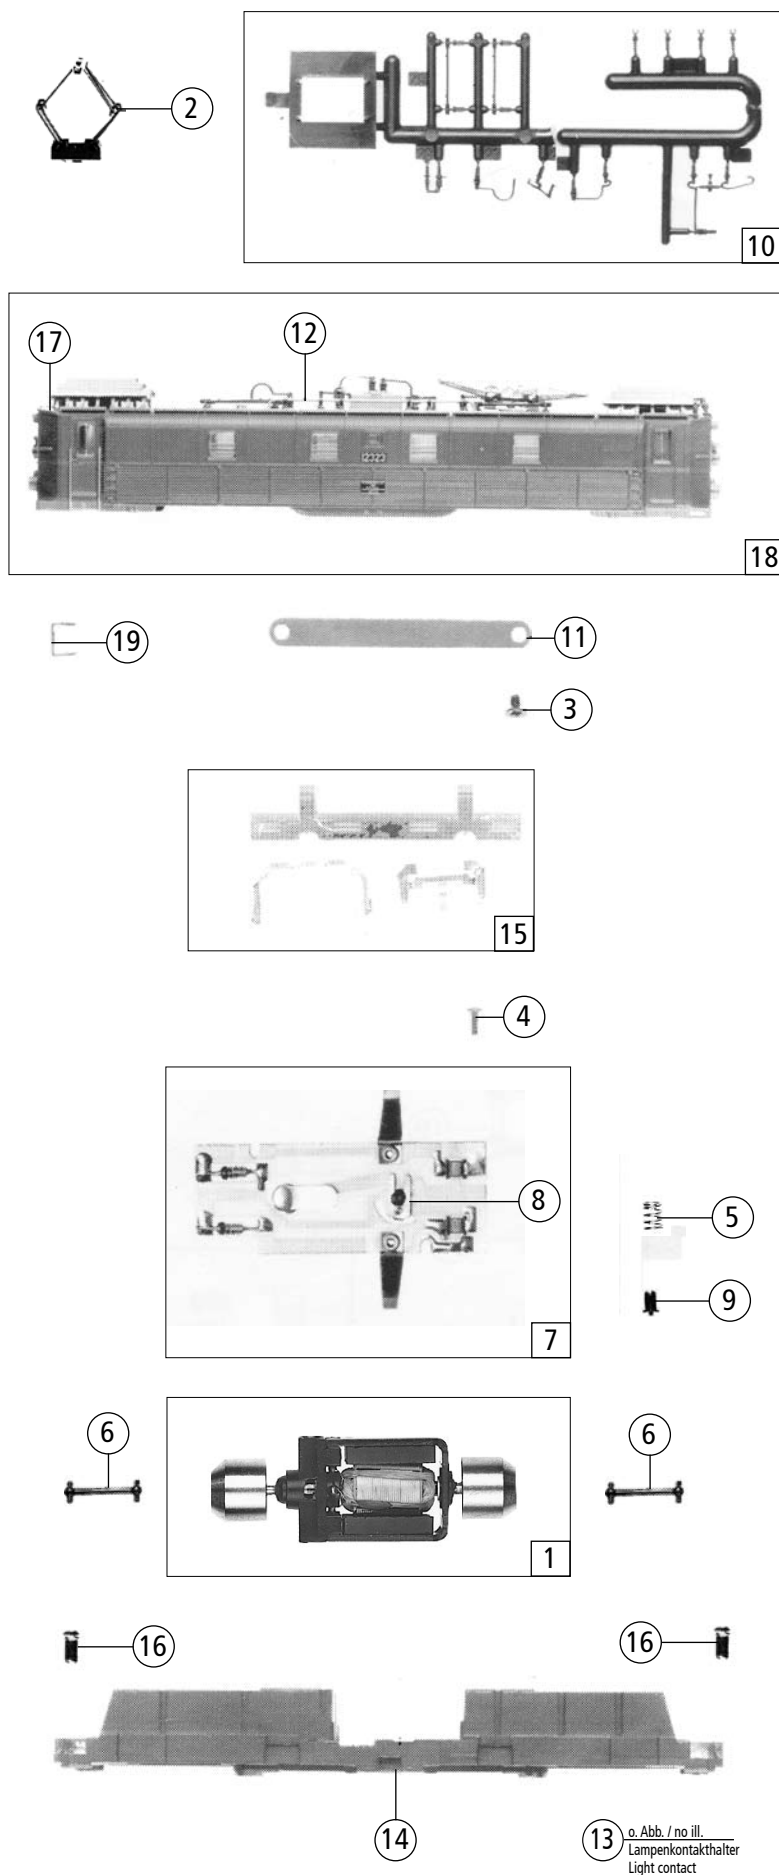

Symbolische Darstellung
Symbolic Illustration

Roco

Ersatzteilliste
Replacement Parts

23398 SBB Be 4/6 =			
Pos. Nr. Pos.no.	Beschreibung Description	Art.-Nr. Art.no.	Preisgruppe Price bracket
1	Motor Motor	85085	57
2	Stromabnehmer Pantograph	85293	36
3	Schraube M1,6x2,5 Screw M1,6x2,5	85734	2
4	Schraube M1,6x4 Screw M1,6x4	85815	2
5	Druckfeder Pressure spring	86203	2
6	Kardanwelle Cardan shaft	97712	3
7	Platine komplett Printed circuit assembly	87791	38
8	Umschaltkontakt Switch contact	89709	3
9	Schaltwelle Switch pin	89715	4
10	Isolatorsatz Parts set insulator	101455	14
11	Oberleitungskontakt Overhead supply connector	101458	4
12	Dachleitung lackiert Roff wire coated	101459	8
13	Lampenkontakthalter o. Abb. Light contact no ill.	101673	3
14	Grundrahmen Main frame	101461	20
15	Fenster - Lichtleitstäbesatz Window - lights transmission bar	105551	10
16	Lampe Lamp	109088	12
17	Lokpfeife Loco whistle	122285	3
18	Gehäuse kpl. Betr.nr. 12320 Body ass. Loco no. 12320	122332	68
19	Frontgriff Front hand rail	122340	2