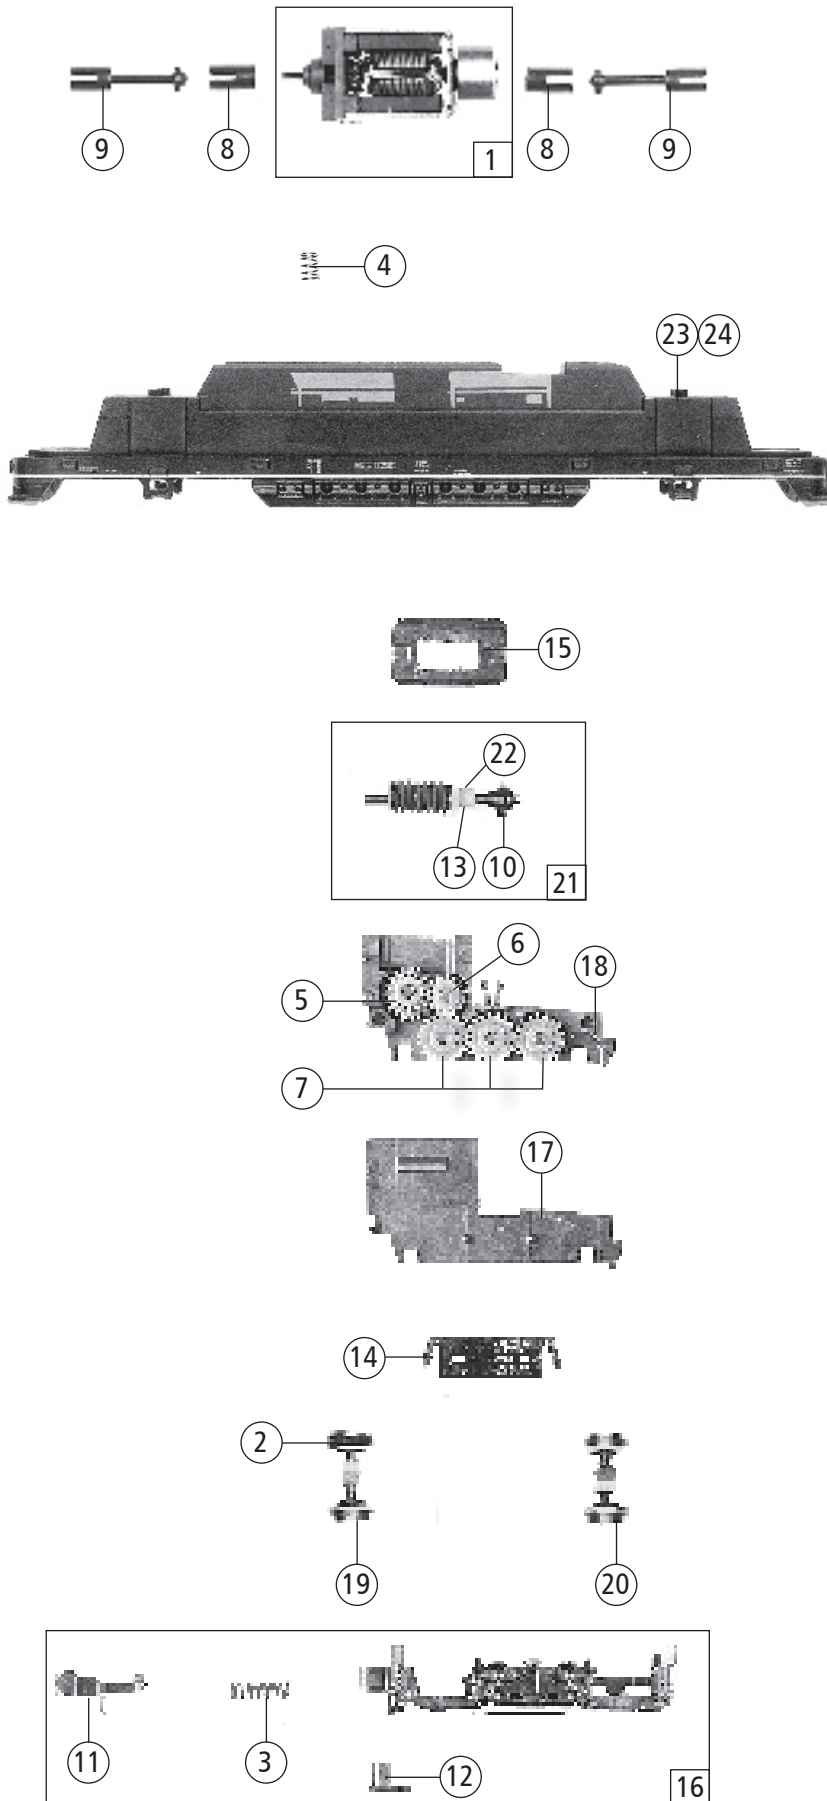

# Roco

Ersatzteilliste  
Replacement Parts

23430	DB	BR 220		
23431	DB	BR 220		
Pos. Nr. Pos.no.	Beschreibung Description		Art.-Nr. Art.no.	Preisgruppe Price bracket
1	Platine komplett Printed circuit assembly		87705	35
2	Puffer Buffer		88580	3
3	Teilesatz Part set		93682	22
4	Inneneinrichtung Interior		93686	4
5	Lichtabdeckung Light cover		93689	2
6	Drahtlampe 16V Light bulb 16V		108616	10
7	GF-Schraube M1,6x6 Screw M1,6x6		113069	2
8	Gehäuse kpl. Betr. Nr. 220 012-9 Body assembly no. 220 012-9		122396	60
Abweichende Teile 23431				
9	Gehäuse kpl. Betr. Nr. 220 023-6 Body assembly no. 220 023-6		122398	60

Pos. Nr. Pos. no.	Beschreibung Description	Art.-Nr. Art. no.	Preisgruppe Price bracket
23430	DB	BR 220	
23431	DB	BR 220	
1	Motor Motor	85121	57
2	Hafringesatz Traction tyre set	85609	---
3	Druckfeder Spring	86204	2
4	Druckfeder Spring	86209	2
5	Schneckenzahnrad Z=19/14 Worm Gear wheel Z=19/14	86400	3
6	Zahnrad Z=14 Gear wheel Z=14	86496	2
7	Achszahnrad Z=18 Axle gear wheel Z=18	86498	2
8	Kardanschale Cardan bearing	87104	3
9	Kardanwelle Cardan shaft	87105	3
10	Kardankugel Cardan ball	87106	2
11	Kupplung Coupling	89204	3
12	Kupplungsdeckel Coupling cover	89738	2
13	Schneckenachslager Worm axle bearing	89750	4
14	Radkontakt Wheel current contact strip	89881	2
15	Schneckendeckel Worm cover	93684	2
16	Drehgestellblende komplett Bogie frame assembly	100413	25
17	Getriebedeckel Gear cover	100419	12
18	Getriebe Gear box	100418	12
19	Radsatz mit Hafringen Wheelset with 2 traction tire	100415	18
20	Radsatz ohne Hafring Wheelset without traction tires	100416	16
21	Schneckensatz Worm set	113059	24
22	Scheibe 1,5x2,7x0,2 Washer 1,5x2,7x0,2	120735	2
23	Lokunterteil Loco frame	122395	25
Abweichende Teile 23431			
24	Lokunterteil Loco frame	122397	25