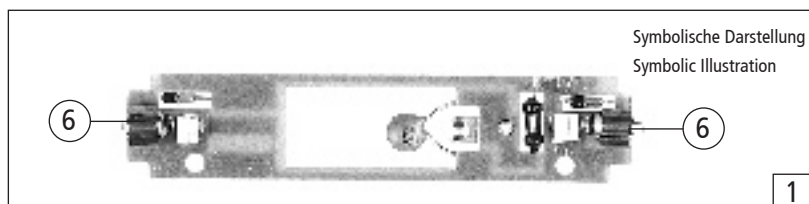

Symbolische Darstellung  
Symbolic Illustration

# Roco

Ersatzteilliste  
Replacement Parts

23430	DB	BR 220		
23431	DB	BR 220		
Pos. Nr. Pos.no.	Beschreibung Description		Art.-Nr. Art.no.	Preisgruppe Price bracket
1	Platine komplett Printed circuit assembly		87705	35
2	Puffer Buffer		88580	3
3	Teilesatz Part set		93682	22
4	Inneneinrichtung Interior		93686	4
5	Lichtabdeckung Light cover		93689	2
6	Drahtlampe 16V Light bulb 16V		108616	10
7	GF-Schraube M1,6x6 Screw M1,6x6		113069	2
8	Gehäuse kpl. Betr. Nr. 220 012-9 Body assembly no. 220 012-9		122396	60
Abweichende Teile 23431				
9	Gehäuse kpl. Betr. Nr. 220 023-6 Body assembly no. 220 023-6		122398	60