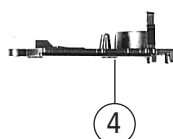

# Roco

Ersatzteilliste  
Replacement Parts

23430	DB	BR 220		
23431	DB	BR 220		
Pos. Nr. Pos.no.	Beschreibung Description		Art.-Nr. Art.no.	Preisgruppe Price bracket
1	Platine komplett Printed circuit assembly		87705	35
2	Puffer Buffer		88580	3
3	Teilesatz Part set		93682	22
4	Inneneinrichtung Interior		93686	4
5	Lichtabdeckung Light cover		93689	2
6	Drahtlampe 16V Light bulb 16V		108616	10
7	GF-Schraube M1,6x6 Screw M1,6x6		113069	2
8	Gehäuse kpl. Betr. Nr. 220 012-9 Body assembly no. 220 012-9		122396	60
Abweichende Teile 23431				
9	Gehäuse kpl. Betr. Nr. 220 023-6 Body assembly no. 220 023-6		122398	60

Pos. Nr. Pos. no.	Beschreibung Description	Art.-Nr. Art. no.	Preisgruppe Price bracket
23430	DB	BR 220	
23431	DB	BR 220	
1	Motor Motor	85121	57
2	Hafringesatz Traction tyre set	85609	---
3	Druckfeder Spring	86204	2
4	Druckfeder Spring	86209	2
5	Schneckenzahnrad Z=19/14 Worm Gear wheel Z=19/14	86400	3
6	Zahnrad Z=14 Gear wheel Z=14	86496	2
7	Achszahnrad Z=18 Axle gear wheel Z=18	86498	2
8	Kardanschale Cardan bearing	87104	3
9	Kardanwelle Cardan shaft	87105	3
10	Kardankugel Cardan ball	87106	2
11	Kupplung Coupling	89204	3
12	Kupplungsdeckel Coupling cover	89738	2
13	Schneckenachslager Worm axle bearing	89750	4
14	Radkontakt Wheel current contact strip	89881	2
15	Schneckendeckel Worm cover	93684	2
16	Drehgestellblende komplett Bogie frame assembly	100413	25
17	Getriebedeckel Gear cover	100419	12
18	Getriebe Gear box	100418	12
19	Radsatz mit Hafringen Wheelset with 2 traction tire	100415	18
20	Radsatz ohne Hafring Wheelset without traction tires	100416	16
21	Schneckensatz Worm set	113059	24
22	Scheibe 1,5x2,7x0,2 Washer 1,5x2,7x0,2	120735	2
23	Lokunterteil Loco frame	122395	25
Abweichende Teile 23431			
24	Lokunterteil Loco frame	122397	25