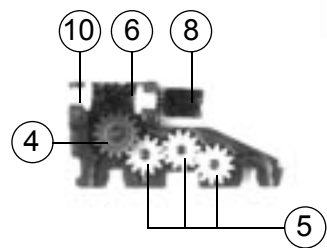

Pos.Nr. Pos.no. Position	Beschreibung Description Désignation	Preisgruppe Price bracket Catégorie de prix	Art.-Nr. Art.no. Réf.
1	Motor Motor	85085	57
2	Hafring N Traction tyre N	85617	17
3	Feder für Kupplung Spring for coupling	86204	2
4	Zahnrad z=10/15; m 0,4 Gear T=10/15; m 0,4	86410	3
5	Zahnrad z=12; m 0,4 Gear T=12; m 0,4	86411	2
6	Schnecke m 0,4 Worm m 0,4	86708	5
7	Kardanwelle Cardan shaft	87203	3
8	Kardanschale Cardan bearing	87204	3
9	N-Standard-Kupplung N-standard-coupling	89204	3
10	Schneckenlager Worm bearing	89747	4
11	Radsatz Wheelset	90838	16
12	Radsatz mit Hafringen Wheelset with traction tires	90840	18
13	Rahmen Frame	97933	23
14	Kardanschale Cardan bearing	97936	3
15	Batteriekasten Battery case	97938	3
16	Gewicht Weight	97939	20
17	Kontaktträger Contact holder	97941	2
18	Getriebesatz Gear set	97943	10
19	Schienenräumer Pilot plow	97944	3
20	Drehgestellblende komplett Bogie frame assembly	97960	23
21	Schneckensatz komplett Worm set assembly	97963	24
22	Radkontakt Wheel current contact strip	97964	3
23	Stangenteil Swipe	111135	2
24	Scheibe Spacer	111847	2

Ersatzteile erhalten Sie bei Ihrem Fachhändler, Ihrer Landesvertretung, oder bei:
You can order your Replacement Parts at your local dealer, your country representative, or:
Passez commande des pièces détachées chez votre détaillant, chez le S.A.V. de votre importateur national ou en direct au S.A.V.
ROCO:

ROCO Modellspielwaren VertriebsgmbH & Co. Handels KG
- Service -
Georg-Wrede-Straße 49
D-83395 Freilassing
☎ +49 / (0)86 54 / 47 63 0
Fax: +49 / (0)86 54 / 47 63 50
E-Mail: service@roco-online.de