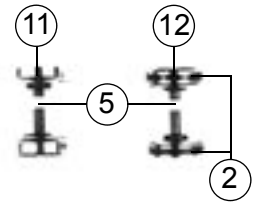

Pos.Nr. Pos.no. Position	Beschreibung Description Désignation	Preisgruppe Price bracket Catégorie de prix	Art.-Nr. Art.no. Réf.
1	Motor Motor	85085	57
2	Hafring N Traction tyre N	85617	17
3	Feder für Kupplung Spring for coupling	86204	2
4	Zahnrad z=10/15; m 0,4 Gear T=10/15; m 0,4	86410	3
5	Zahnrad z=12; m 0,4 Gear T=12; m 0,4	86411	2
6	Schnecke m 0,4 Worm m 0,4	86708	5
7	Kardanwelle Cardan shaft	87203	3
8	Kardanschale Cardan bearing	87204	3
9	N-Standard-Kupplung N-standard-coupling	89204	3
10	Schneckenlager Worm bearing	89747	4
11	Radsatz Wheelset	90838	16
12	Radsatz mit Hafringen Wheelset with traction tires	90840	18
13	Rahmen Frame	97933	23
14	Kardanschale Cardan bearing	97936	3
15	Batteriekasten Battery case	97938	3
16	Gewicht Weight	97939	20
17	Kontaktträger Contact holder	97941	2
18	Getriebesatz Gear set	97943	10
19	Schienenräumer Pilot plow	97944	3
20	Drehgestellblende komplett Bogie frame assembly	97960	23
21	Schneckensatz komplett Worm set assembly	97963	24
22	Radkontakt Wheel current contact strip	97964	3
23	Stangenteil Swipe	111135	2
24	Scheibe Spacer	111847	2

Ersatzteile erhalten Sie bei Ihrem Fachhändler, Ihrer Landesvertretung, oder bei:
You can order your Replacement Parts at your local dealer, your country representative, or:
Passez commande des pièces détachées chez votre détaillant, chez le S.A.V. de votre importateur national ou en direct au S.A.V.
ROCO:

ROCO Modellspielwaren VertriebsgmbH & Co. Handels KG
- Service -
Georg-Wrede-Straße 49
D-83395 Freilassing
☎ +49 / (0)86 54 / 47 63 0
Fax: +49 / (0)86 54 / 47 63 50
E-Mail: service@roco-online.de