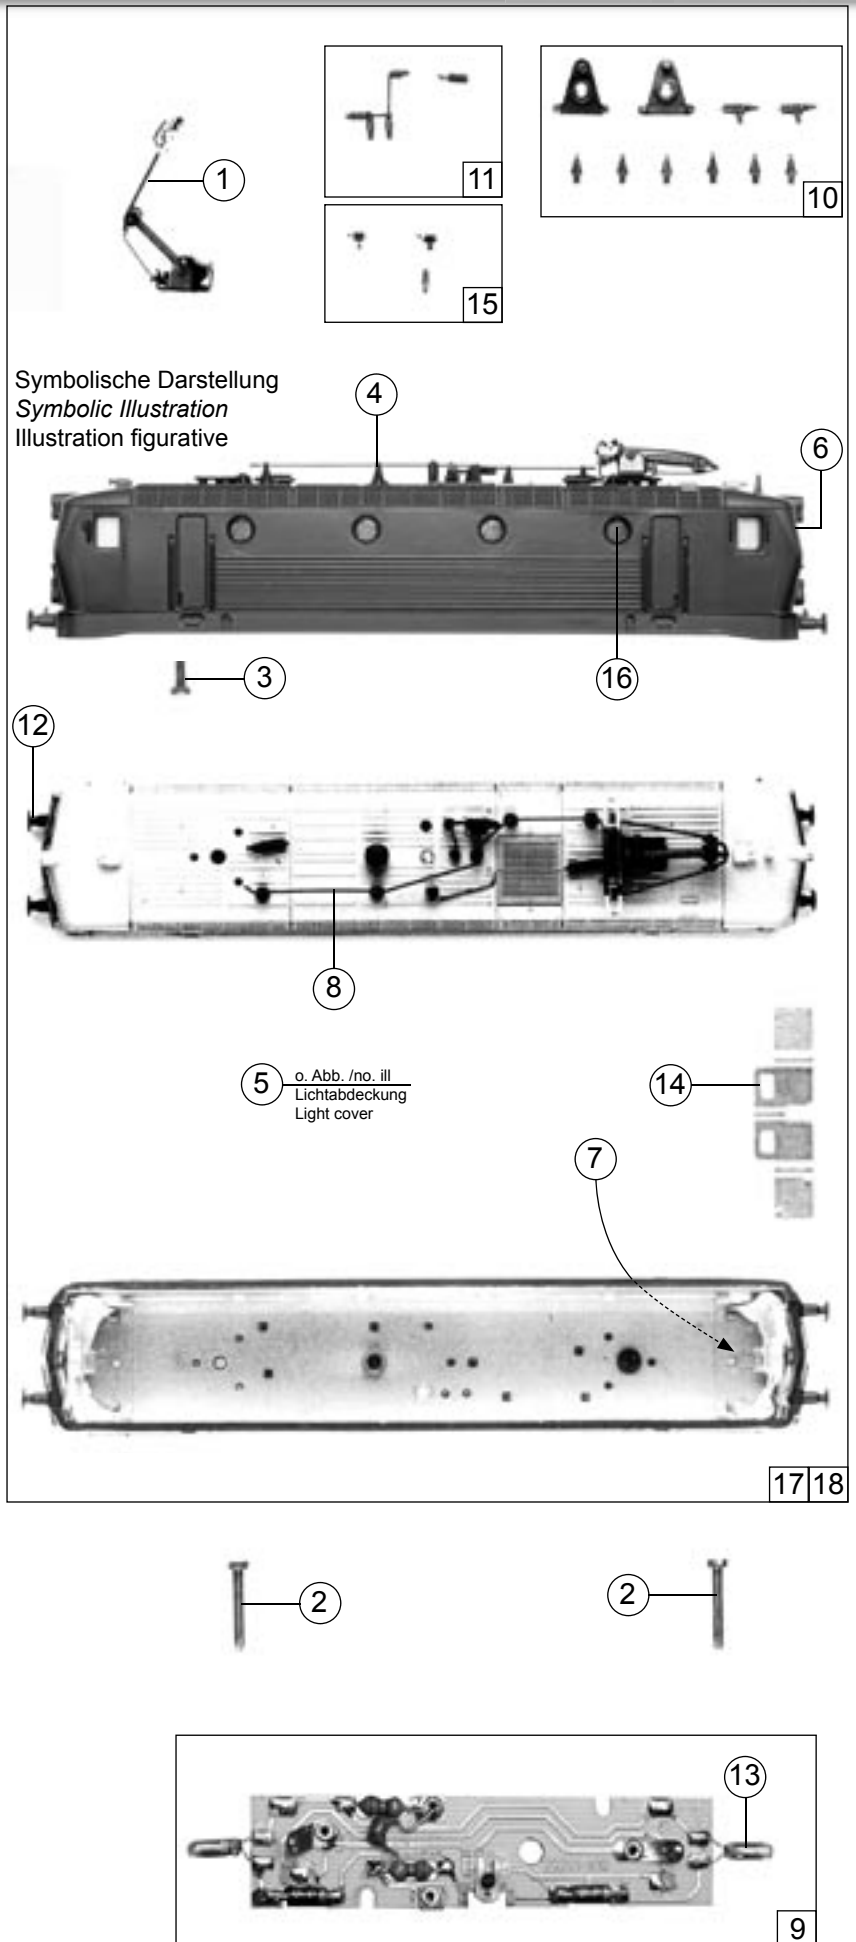

Pos.Nr. Pos.no. Position	Beschreibung Description Désignation	Preisgruppe Price bracket Catégorie de prix	
		Art.-Nr. Art.no. Réf.	
1	Stromabnehmer Pantograph	85368	29
2	Schraube M 1,6 x 10 Screw M 1,6 x 10	85699	2
3	Schraube M 1,6 x 4 Screw M 1,6 x 4	85727	2
4	Schraubisolator Screw insulator	88204	3
5	Lichtabdeckung Light cover	91083	2
6	Stirnfensterersatz Front window	91471	6
7	Lichtleiter Light transmission bar	91473	4
8	Dachleitung, rot Roof wire, red	91474	8
9	Platine Printed circuit assembly	97940	38
10	Dachteilesatz 1 Roof part set 1	97949	16
11	Dachteilesatz 2 Roof part set 2	97952	7
12	Puffer Buffer	97958	4
13	Drahtlampe 16 V Light bulb 16 V	108616	10
14	Fensterabdeckung Window cover	111137	2
15	Dachteilesatz Roof part set	111138	11
16	Seitenfenstereinsatz Side windows	111140	6
17	Gehäuse komplett (23460) Betr. Nr.: 1044 201-0 Casing assembly (23460) Loco no.: 1044 201-0	113070	68
<b>23461</b>			
18	Gehäuse kpl. (23461) Betr.-Nr.: 1044 208-5 Casing assembly (23461) Loco no.: 1044 208-5	113071	68