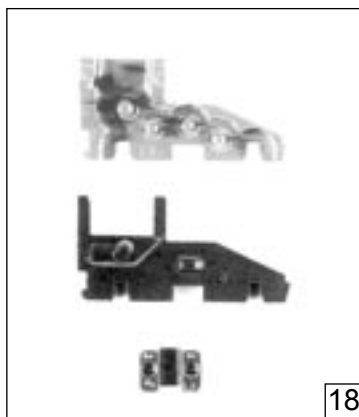

Pos.Nr. Pos.no. Position	Beschreibung Description Désignation	Preisgruppe Price bracket Catégorie de prix	Art.-Nr. Art.no. Réf.
1	Motor Motor	85085	57
2	Hafring N Traction tyre N	85617	17
3	Feder für Kupplung Spring for coupling	86204	2
4	Zahnrad z=10/15; m 0,4 Gear T=10/15; m 0,4	86410	3
5	Zahnrad z=12; m 0,4 Gear T=12; m 0,4	86411	2
6	Schnecke m 0,4 Worm m 0,4	86708	5
7	Kardanwelle Cardan shaft	87203	3
8	Kardanschale Cardan bearing	87204	3
9	N-Standard-Kupplung N-standard-coupling	89204	3
10	Schneckenlager Worm bearing	89747	4
11	Radsatz Wheelset	90838	16
12	Radsatz mit Hafringen Wheelset with traction tires	90840	18
13	Rahmen Frame	97933	23
14	Kardanschale Cardan bearing	97936	3
15	Batteriekasten Battery case	97938	3
16	Gewicht Weight	97939	20
17	Kontaktträger Contact holder	97941	2
18	Getriebesatz Gear set	97943	10
19	Schienenräumer Pilot plow	97944	3
20	Drehgestellblende komplett Bogie frame assembly	97960	23
21	Schneckensatz komplett Worm set assembly	97963	24
22	Radkontakt Wheel current contact strip	97964	3
23	Stangenteil Swipe	111135	2
24	Scheibe Spacer	111847	2

Ersatzteile erhalten Sie bei Ihrem Fachhändler, Ihrer Landesvertretung, oder bei:
You can order your Replacement Parts at your local dealer, your country representative, or:
Passez commande des pièces détachées chez votre détaillant, chez le S.A.V. de votre importateur national ou en direct au S.A.V.
ROCO:

ROCO Modellspielwaren VertriebsgmbH & Co. Handels KG
- Service -
Georg-Wrede-Straße 49
D-83395 Freilassing
☎ +49 / (0)86 54 / 47 63 0
Fax: +49 / (0)86 54 / 47 63 50
E-Mail: service@roco-online.de