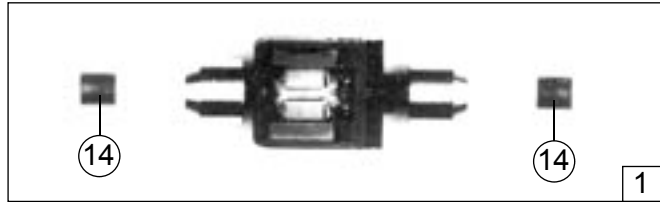

Pos.Nr. Pos.no. Position	Beschreibung Description Désignation	Preisgruppe Price bracket Catégorie de prix	Art.-Nr. Art.no. Réf.
1	Motor Motor	85085	57
2	Hafring N Traction tyre N	85617	17
3	Feder für Kupplung Spring for coupling	86204	2
4	Zahnrad z=10/15; m 0,4 Gear T=10/15; m 0,4	86410	3
5	Zahnrad z=12; m 0,4 Gear T=12; m 0,4	86411	2
6	Schnecke m 0,4 Worm m 0,4	86708	5
7	Kardanwelle Cardan shaft	87203	3
8	Kardanschale Cardan bearing	87204	3
9	N-Standard-Kupplung N-standard-coupling	89204	3
10	Schneckenlager Worm bearing	89747	4
11	Radsatz Wheelset	90838	16
12	Radsatz mit Hafringen Wheelset with traction tires	90840	18
13	Rahmen Frame	97933	23
14	Kardanschale Cardan bearing	97936	3
15	Batteriekasten Battery case	97938	3
16	Gewicht Weight	97939	20
17	Kontaktträger Contact holder	97941	2
18	Getriebesatz Gear set	97943	10
19	Schienenräumer Pilot plow	97944	3
20	Drehgestellblende komplett Bogie frame assembly	97960	23
21	Schneckensatz komplett Worm set assembly	97963	24
22	Radkontakt Wheel current contact strip	97964	3
23	Stangenteil Swipe	111135	2
24	Scheibe Spacer	111847	2

Ersatzteile erhalten Sie bei Ihrem Fachhändler, Ihrer Landesvertretung, oder bei:
You can order your Replacement Parts at your local dealer, your country representative, or:
Passez commande des pièces détachées chez votre détaillant, chez le S.A.V. de votre importateur national ou en direct au S.A.V.
ROCO:

ROCO Modellspielwaren VertriebsgmbH & Co. Handels KG
- Service -
Georg-Wrede-Straße 49
D-83395 Freilassing
☎ +49 / (0)86 54 / 47 63 0
Fax: +49 / (0)86 54 / 47 63 50
E-Mail: service@roco-online.de