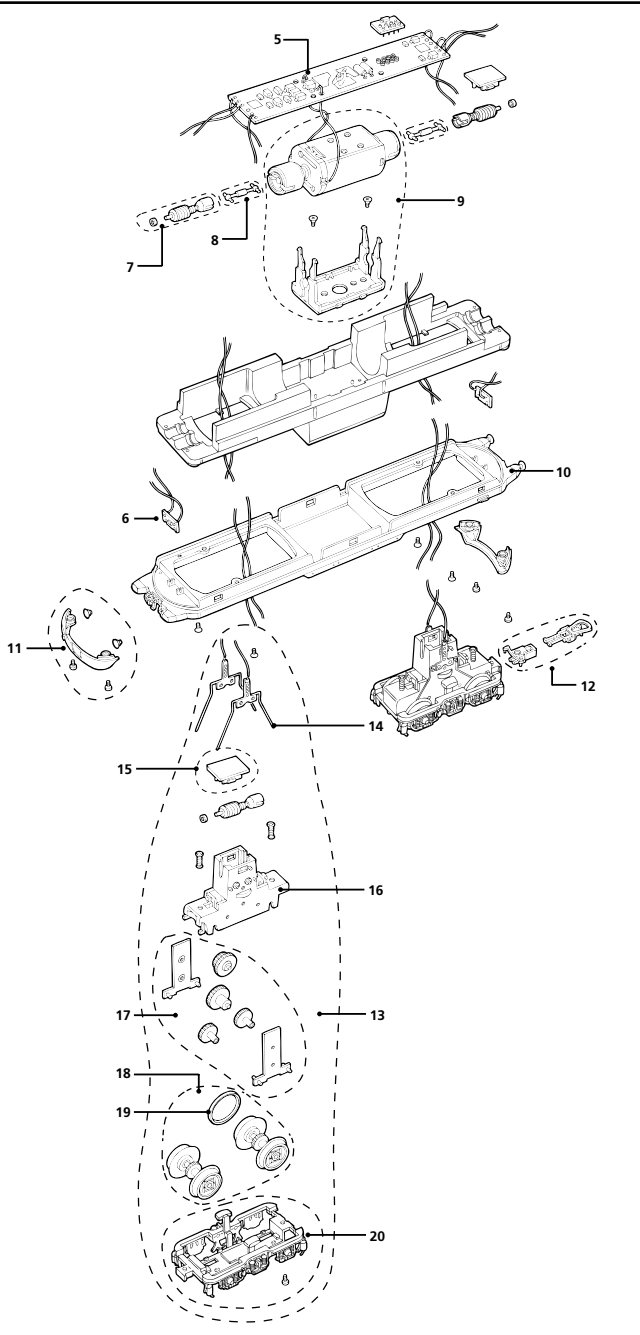

LISTA RICAMBI / ERSATZTEILLISTE / LIST OF SPARES

N° di parte Art.Nr. Item No.	Descrizione Bezeichnung Description	Unità Einheit Unit	HR2285
1	Carrozzeria Gehäuse Body shell	1	HR2285/01
2	Set pantografo Stromabnehmersatz Pantograph	1	HR2273/02
3	Capottina tetto Dachhaube Roof cover	1	HR2285/03
5	Scheda principale a circuiti stampati Hauptleiterplatte Main PCB board	1	HR2273/05
6	Scheda circuito stampato luci Lichtleiterplatte Lights board	1	HR2273/06
7	Vite senza fine Antriebs Schnecke Worm gear	2	HR2273/07
8	Confezione albero universale Satz Kardanwellen Universal Shaft pack	2	HR2273/08
9	Motore e supporto Motor inkl. Halterung Motor and support	1	HR2273/09
10	Telaio Hauptrahmen Chassis	1	HR2285/10
11	Confezione complessivo/Respingente Puffer, Bremschläuche etc. Assembly/Buffer pack	1	HR2285/11
12	Confezione attacco Kupplungsatz Coupling pack	1	HR2273/12
13	Trasmissione Antriebsdrehgestell, komplett Complete bogie	1	HR2273/13
14	Olamelle presa di corrente Radstromabnehmer Pick up	1	HR2273/14
15	Coperchio vite senza fine Getriebeabdeckung Worm gear cover	1	HR2273/15
16	Scatola ingranaggi Getriebekasten Gears box	1	HR2285/16
17	Ingranaggi ed assi Zahnräder and Achsen Gears and axles	1	HR2273/17
18	Azionamento set ruote Radsatz für angetriebenes Drehgestell Wheelset for driven bogie	1	HR2273/18
19	Anelli di aderenza Haftreifen Traction Tyres Pack	2	HR2273/19
20	Carrello (senza ruote) Drehgestellblende (ohne Räder) Bogie chassis for driven bogie	1	HR2285/20