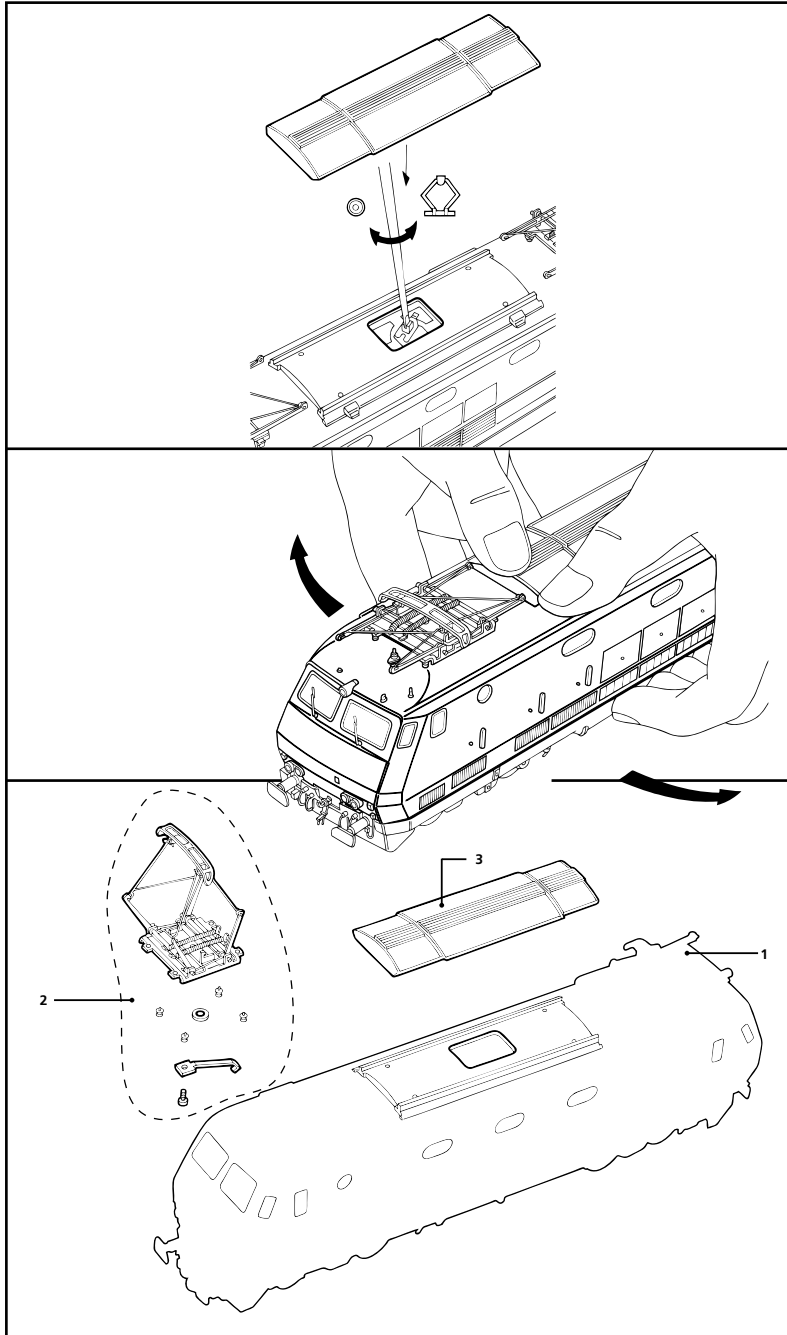

LISTA RICAMBI / ERSATZTEILLISTE / LIST OF SPARES

N° di parte Art.Nr. Item No.	Descrizione Bezeichnung Description	Unità Einheit Unit	HR2285
1	Carrozzeria Gehäuse Body shell	1	HR2285/01
2	Set pantografo Stromabnehmersatz Pantograph	1	HR2273/02
3	Capottina tetto Dachhaube Roof cover	1	HR2285/03
5	Scheda principale a circuiti stampati Hauptleiterplatte Main PCB board	1	HR2273/05
6	Scheda circuito stampato luci Lichtleiterplatte Lights board	1	HR2273/06
7	Vite senza fine Antriebs Schnecke Worm gear	2	HR2273/07
8	Confezione albero universale Satz Kardanwellen Universal Shaft pack	2	HR2273/08
9	Motore e supporto Motor inkl. Halterung Motor and support	1	HR2273/09
10	Telaio Hauptrahmen Chassis	1	HR2285/10
11	Confezione complessivo/Respingente Puffer, Bremschläuche etc. Assembly/Buffer pack	1	HR2285/11
12	Confezione attacco Kupplungsatz Coupling pack	1	HR2273/12
13	Trasmissione Antriebsdrehgestell, komplett Complete bogie	1	HR2273/13
14	Olamelle presa di corrente Radstromabnehmer Pick up	1	HR2273/14
15	Coperchio vite senza fine Getriebeabdeckung Worm gear cover	1	HR2273/15
16	Scatola ingranaggi Getriebekasten Gears box	1	HR2285/16
17	Ingranaggi ed assi Zahnräder and Achsen Gears and axles	1	HR2273/17
18	Azionamento set ruote Radsatz für angetriebenes Drehgestell Wheelset for driven bogie	1	HR2273/18
19	Anelli di aderenza Haftreifen Traction Tyres Pack	2	HR2273/19
20	Carrello (senza ruote) Drehgestellblende (ohne Räder) Bogie chassis for driven bogie	1	HR2285/20