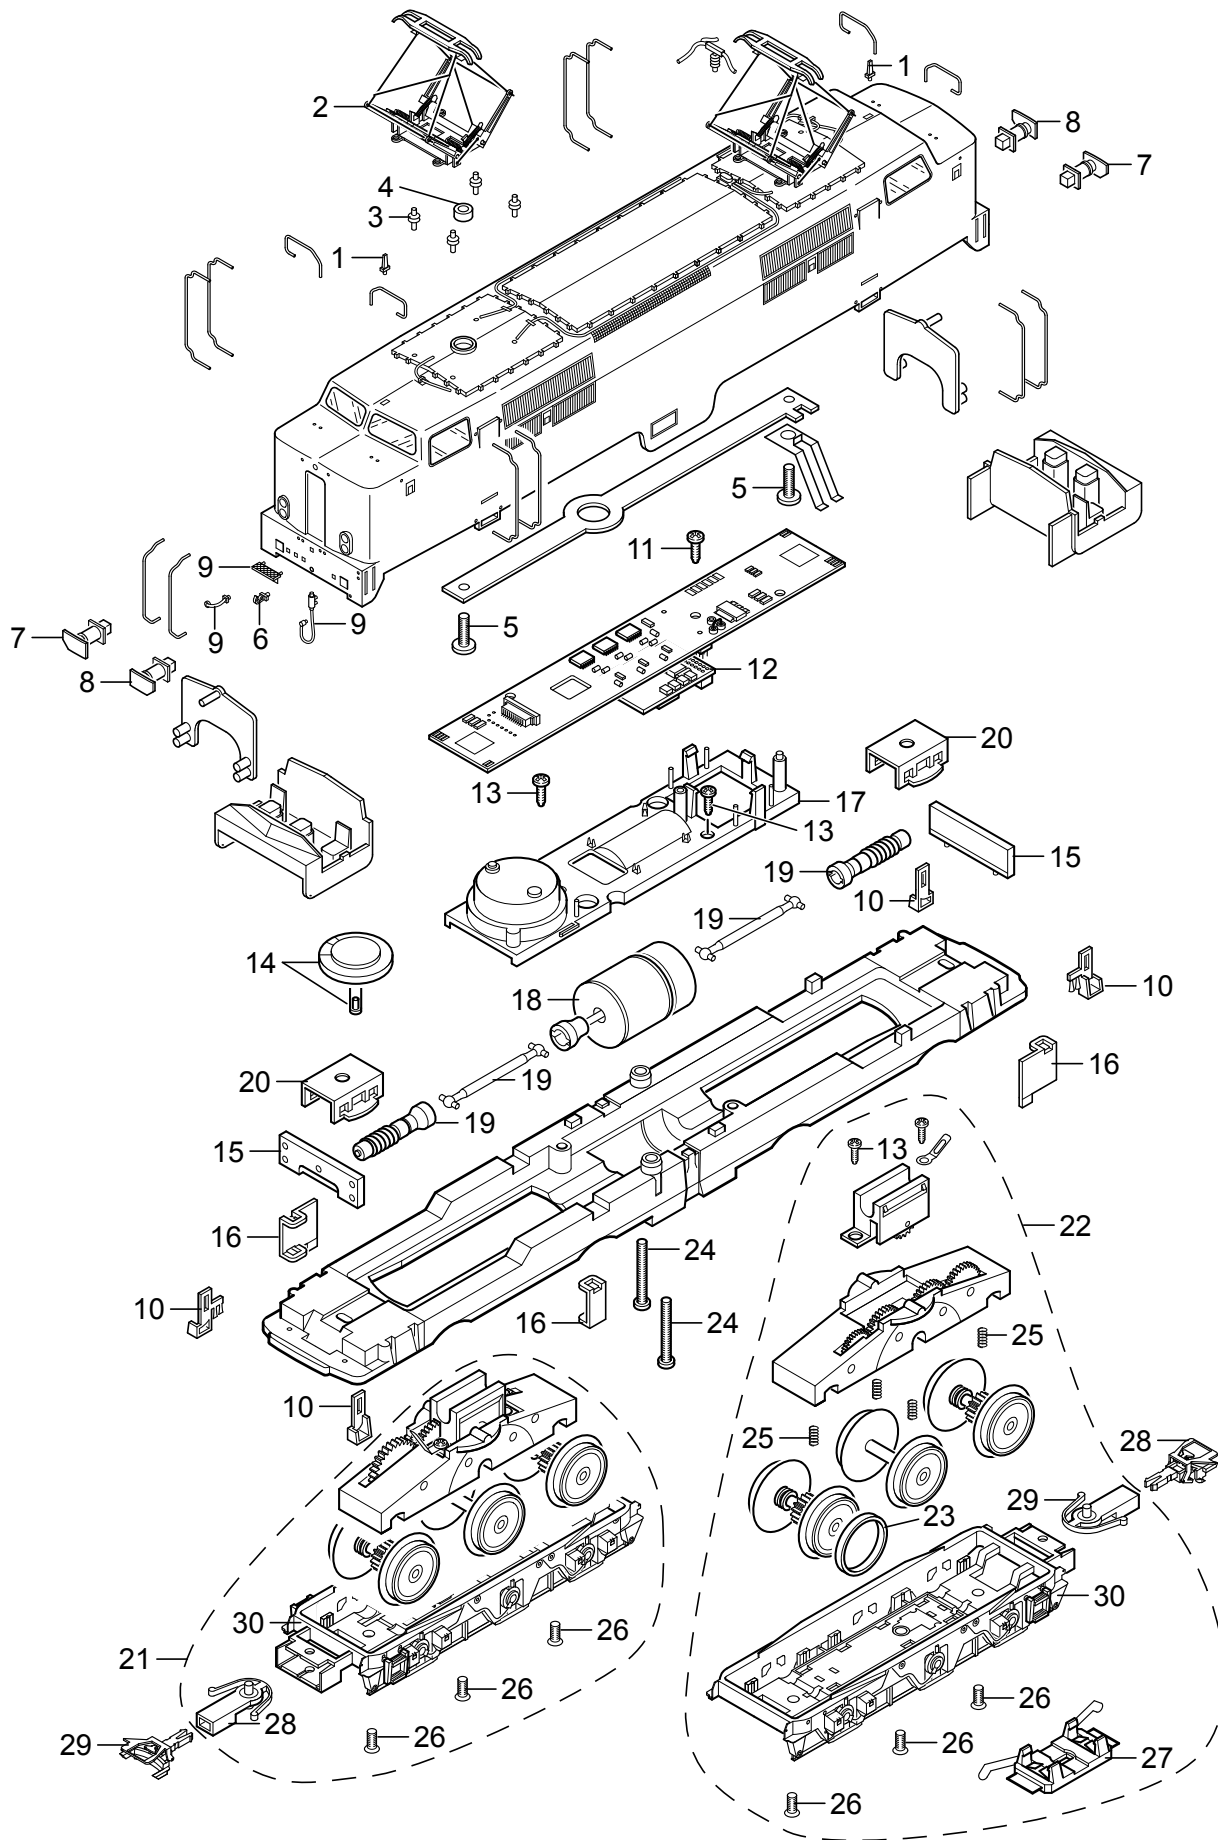

Einzelteile der Lokomotive 22127

TRIX H0

Details der Darstellung können von dem Modell abweichen.

Einzelteile der Lokomotive 22127

Lfd. Nr.	Benennung	Bestell-Nr.
1	Antenne	—
2	Stromabnehmer	E662 450
3	Isolator	E662 500
4	Abstandshülse	E277 970
5	Schraube	E750 200
6	Haken	E282 390
7	Puffer rechts	E229 949
8	Puffer links	E229 951
9	Schläuche, Tritt	E245 161
10	Trittstufen	E182 630
11	Schraube	E786 341
12	Decoder	243 753
13	Schraube	E786 750
14	Lautsprecher	E182 576
15	Beleuchtungseinheit	E141 688
16	Haltestücke	E192 539
17	Halteplatte	E104 431
18	Motor	E192 285
19	Wellen	E245 162
20	Halteklammer	E230 561
21	Treibgestell	E245 167
22	Treibgestell	E245 168
23	Haftreifen	7 154
24	Schraube	E786 430
25	Druckfeder	E765 690
26	Schraube	E786 790
27	Schleifer	E243 085
28	Kupplungsdeichsel	E216 694
29	Kurzkupplung	E701 630
30	Drehgestellrahmen	E245 165
	Bremsleitung	E12 5149 00