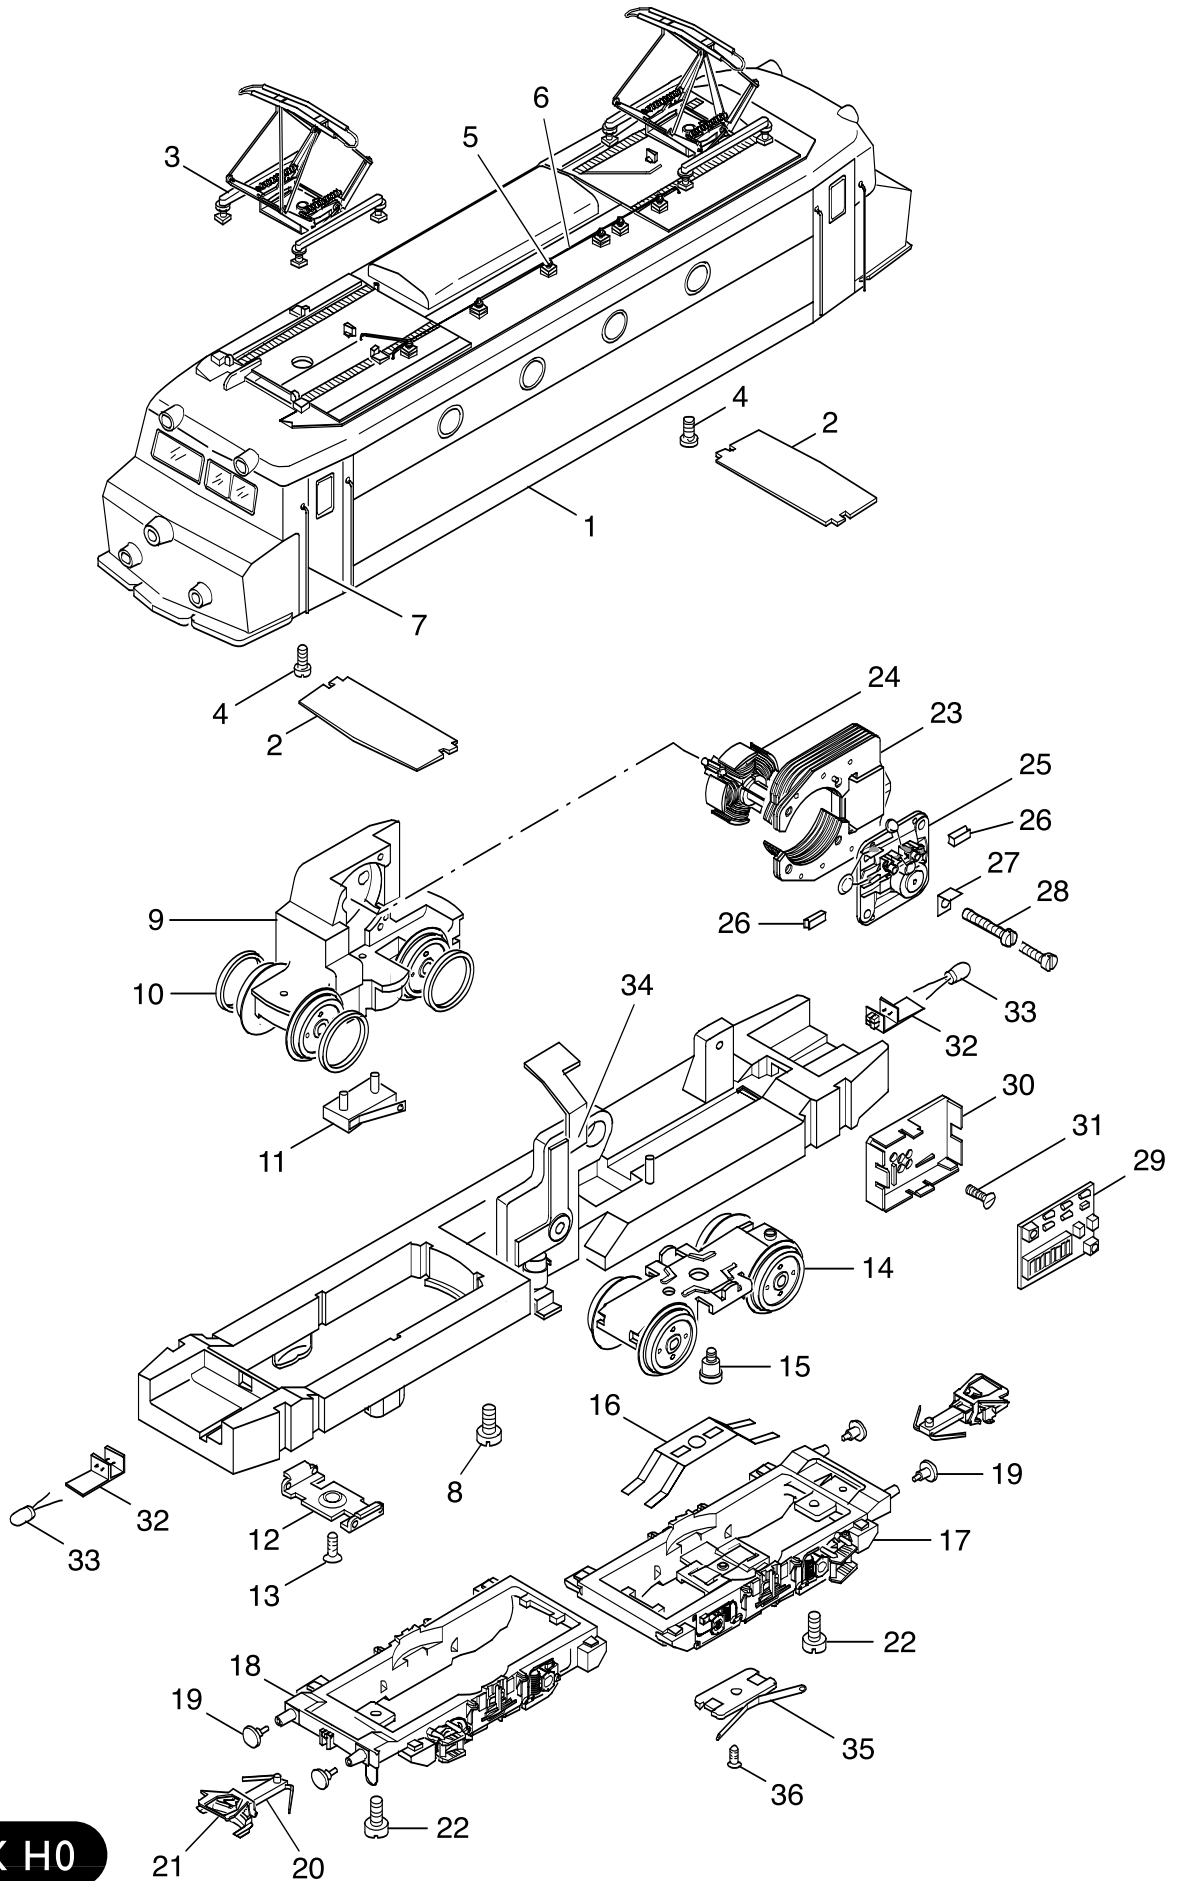

Einzelteile der Lokomotive 22310

TRIX

TRIX H0

Erhältlich beim Fachhandel

Einzelteile der Lokomotive 22310

Lfd. Nr.	Benennung	Bestell-Nr.
1	Lokaufbau	225 141
2	Lichtabdeckung	245 610
3	Dachstromabnehmer	662 450
4	Schraube	785 070
5	Isolator	460 440
6	Dachleitung	245 630
7	Griffstange	245 620
8	Schraube	785 280
	Lokunterteil komplett	
9	Treibgestell	225 988
10	Haftreifen	7 153
11	Schleiferfeder	489 190
12	Stützblech	214 620
13	Senkschraube	786 190
14	Drehgestell	225 989
15	Zylinderansatzschraube	753 510
16	Massefeder	220 300
17	Drehgestellrahmen oder	225 146
18	Drehgestellrahmen mit	225 147
19	Puffer	22 2477 00
20	Kupplungshalter	671 860
21	Kupplung	701 630
22	Zylinderschraube	785 050
23	Feldmagnet	389 000
24	Anker	386 820
25	Motorschild	386 940
26	Motorbürsten	601 460
27	Lötfahne	231 470
28	Schraube	785 140
29	Leiterplatte	609 693
30	Halteplatte	258 820
31	Senkschraube	756 100
32	Lampensockel	459 560
33	Glühlampe	610 040
34	Umschalter	201 470
35	Schleifer	225 991
36	Senkschraube	786 790